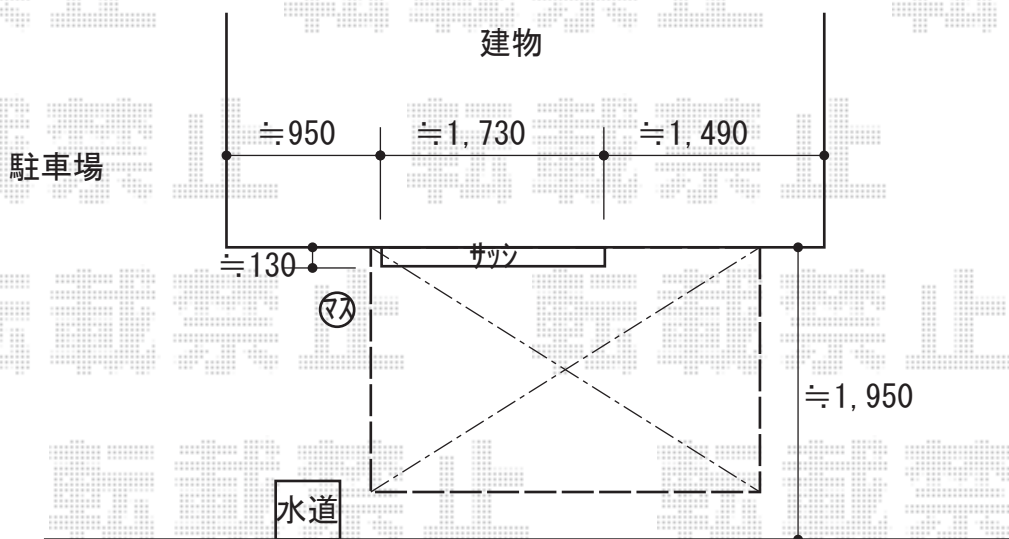

# ウッドデッキ 施工概略図

YKK AP リウッドデッキ 200  
間口= 1.5間(2,651mm)  
出幅= 6尺(1,820mm)  
色： ホワイトブラウン  
床板： 縦貼り  
幕板： 標準幕板  
束柱： Tタイプ(400~550mm) (色：【仮】プラチナステン)

2019-8-641558

担当者

木附