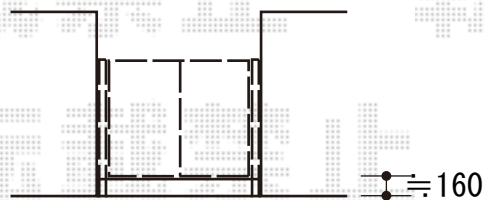

門扉施工概略図

LIXIL (TOEX) ライシス門扉 7型 井桁格子 両開き 柱使用
扉幅 = 700+700mm
扉高 = 1,200mm/門柱のみ1,400mm
色 : オータムブラウン
錠 : プッシュプルRB錠 (錠色 : 【未定】)
開き : 内開き

2019-8-641605

担当者

三村