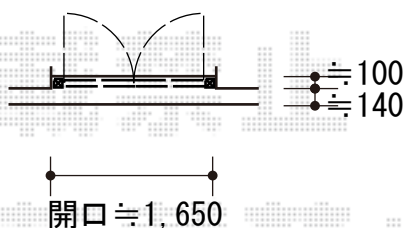

門扉施工概略図

LIXIL (TOEX) ライシス門扉 7型 井桁格子 両開き 柱使用
扉幅 = 700+700mm
扉高 = 1,200mm/門柱のみ1,400mm
色 : オータムブラウン
錠 : プッシュプルRB錠 (錠色 : 【未定】)
開き : 内開き

2019-8-641605

担当者

三村