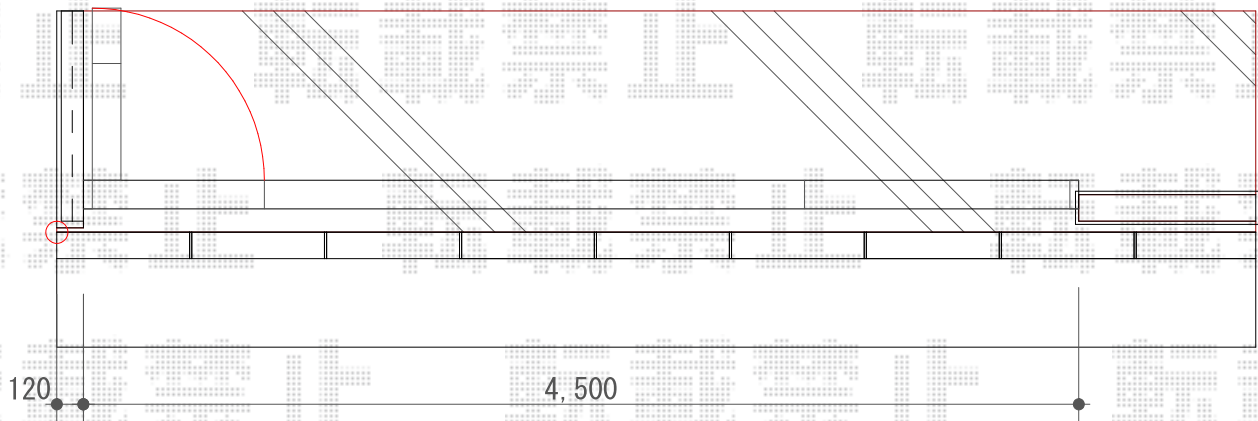

## カーゲート施工概略図

Value Select トリップゲートII P型 ペットガード付き ノンレール 片開き親子 46D0 (13S+33T)

開口幅= 4,513mm

全幅= 4,593mm

たたみ幅= 770.5mm

高さ= 1,210mm

色： ブラック

キャスター数： 4箇所

落棒数： 4本

2019-8-641734

担当者

山崎

エクスショップ

現場状況や作図制限により概略図の内容と多少の違いが生じることがございます。  
施工時は、現場優先とさせて頂きたく思いますので、お立会い頂き、最終のご指示のほど、何卒、宜しくお願い致します。