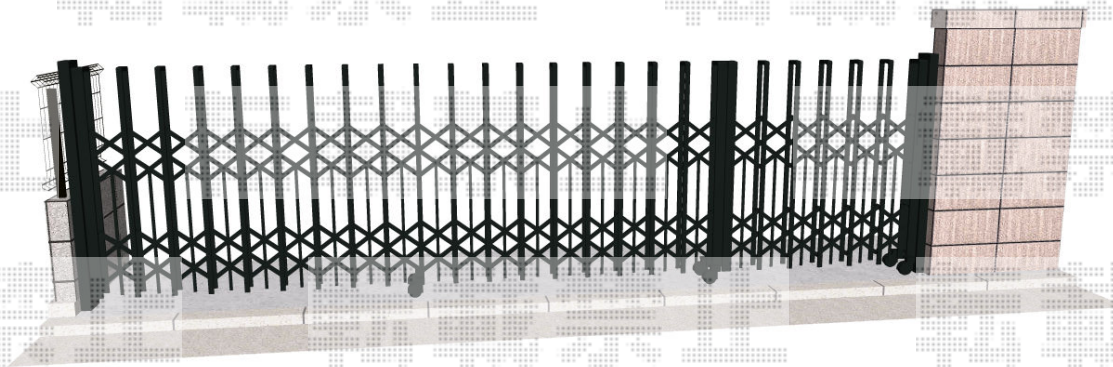

## カーゲート施工概略図

Value Select トリップゲートII P型 ペットガード付き ノンレール 片開き親子 46D0 (13S+33T)

開口幅= 4,513mm

全幅= 4,593mm

たたみ幅= 770.5mm

高さ= 1,210mm

色： ブラック

キャスター数： 4箇所

落棒数： 4本

2019-8-641734

担当者

山崎

エクスショップ

現場状況や作図制限により概略図の内容と多少の違いが生じることがございます。  
施工時は、現場優先とさせて頂きたく思いますので、お立会い頂き、最終のご指示のほど、何卒、宜しくお願い致します。