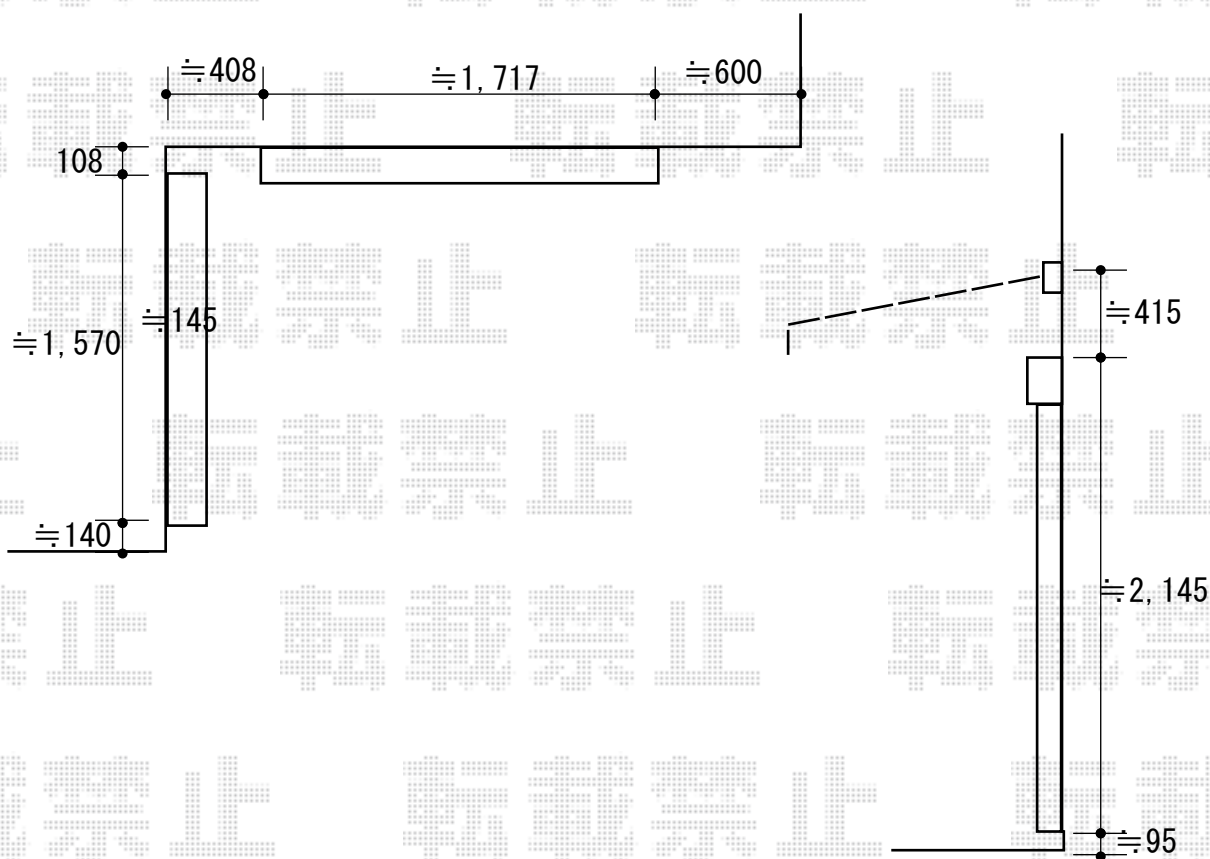

エクステリア工事 施工概略図

LIXIL(トステム) 彩風 あやかぜ S型 手動式
間口=【特注】2,460mm ・出幅= 2,000mm ・本体色：ブラック
キャンパス色：熱線遮断(ブリティッシュグリーンS)
駆動：手動式/外観右駆動
クランクハンドル：長さ1,500mm ・追加部材：ベースプレート一式

2019-8-641920

担当者

丸山