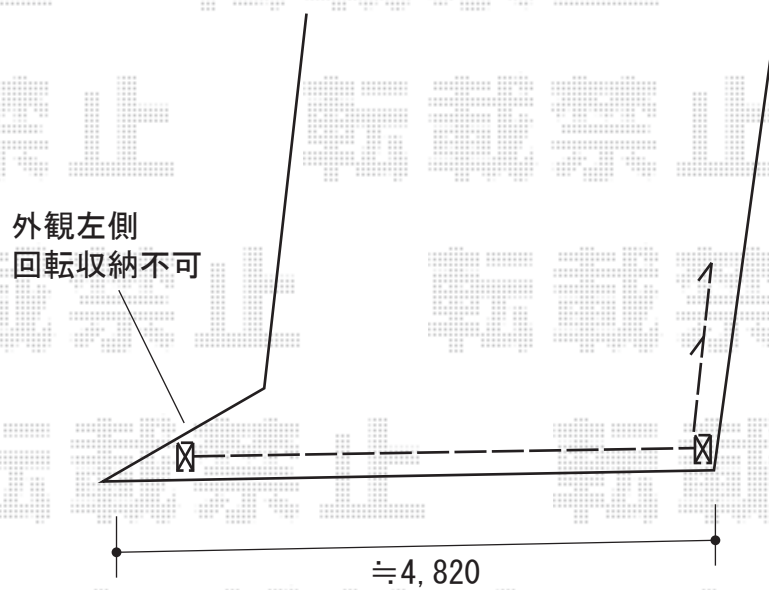

## カーゲート施工概略図

Value Select トリップゲート RB型 ノンレール 片開き 49S

開口幅= 4,881mm

全幅= 4,981mm

たたみ幅= 532.5mm

高さ= 1,200mm

色： ブラック

キャスター数： 3箇所

落棒数： 2本

2019-8-641940

担当者

山崎