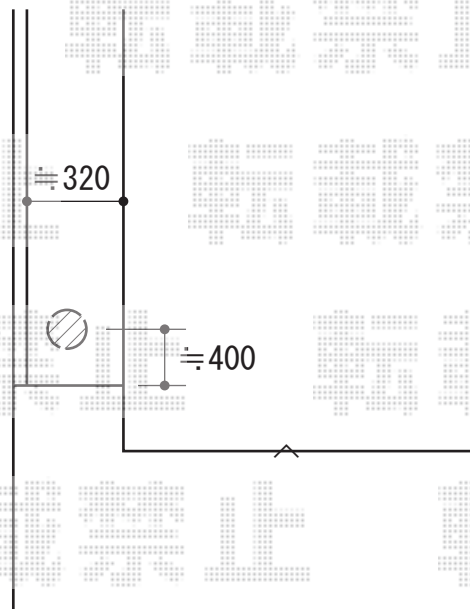

立水栓 施工概略図

ユニソン スプレスタンド70 蛇口2個セット

本体：（色：チョコブラウン） × 1

パン： なし

付属蛇口： プレーンフォーセットクロスII（色：ゴールド）

付属補助蛇口： プレーンフォーセット ホース用蛇口B（色：ゴールド）

付属アダプター： 泡沫アダプター・ホース用アダプター付

2019-8-641951