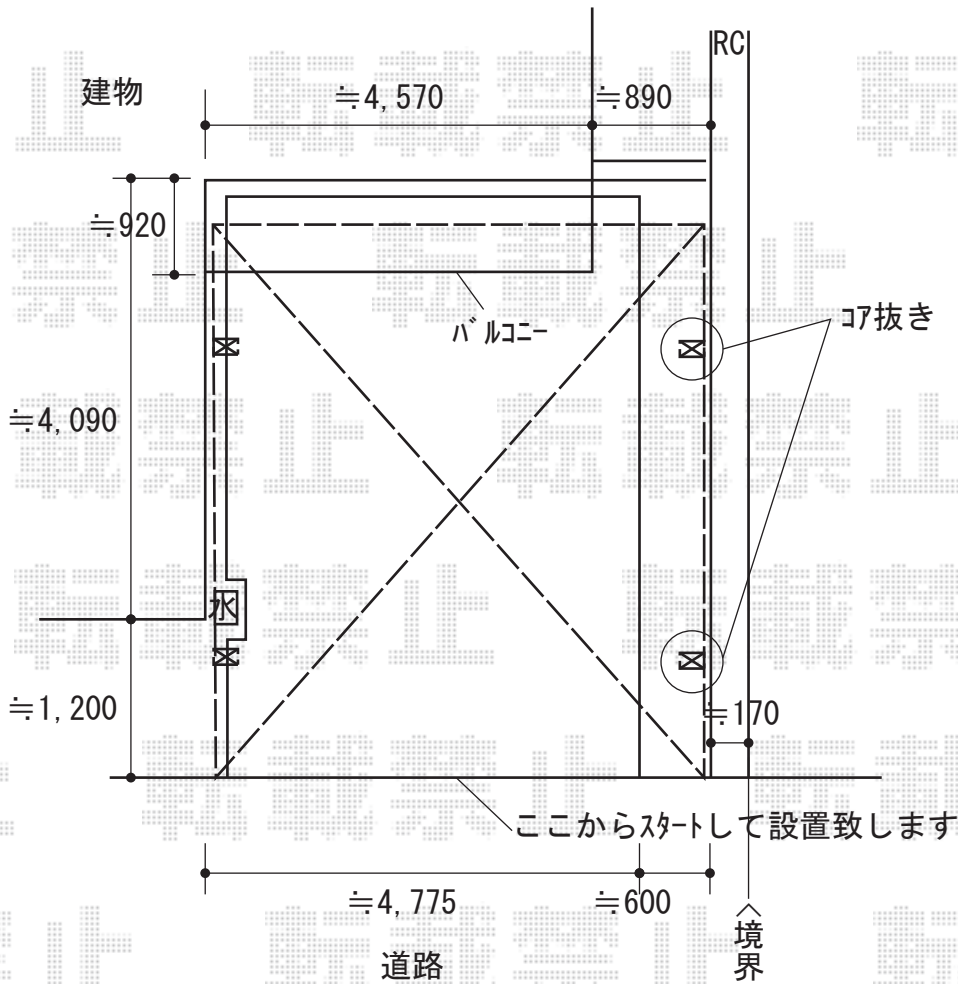

カーポート 施工概略図

YKK AP レイナツインポートグラン 積雪~20cm対応
幅= 5,392mm
奥行= 5,052mm
色: ピュアシルバー
屋根材: 熱線遮断ポリカーボネート(クリアマット)
柱仕様: ハイロング柱仕様(有効高 約2,800mm)

2019-8-641997

担当者

伊野