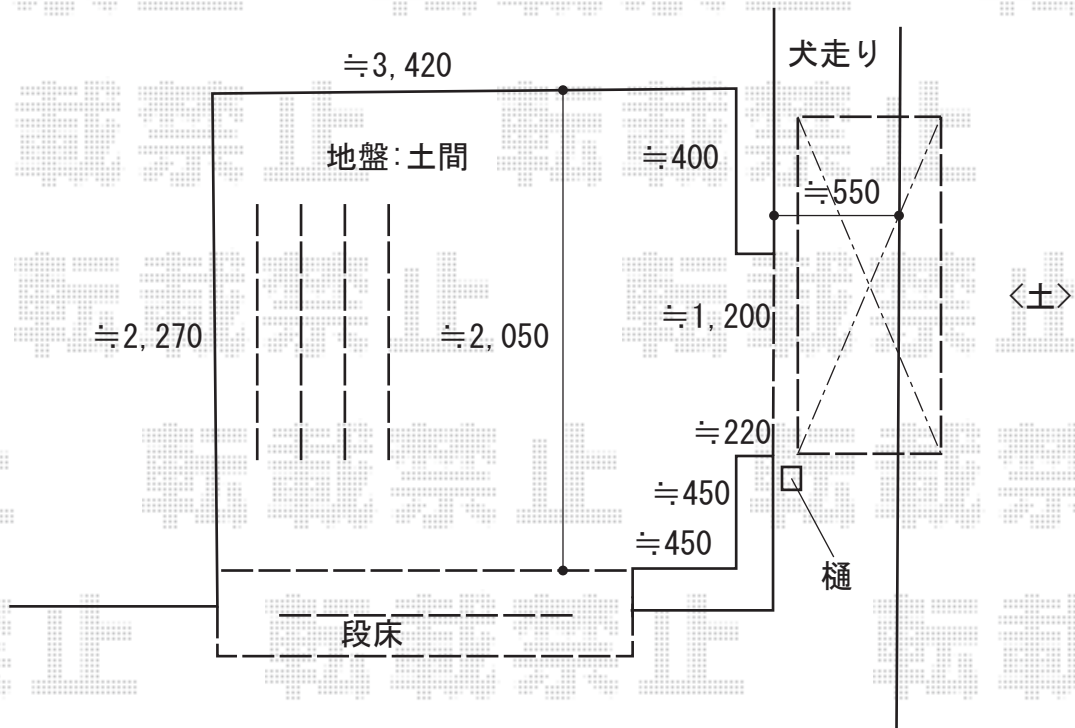

エクステリア商品工事 施工概略図

YKK AP リウッドデッキ 200
 間口= 2.0間(3,651mm)
 出幅= 約2,050mm
 色： ナチュラルブラウン
 床板： 縦貼り
 幕板： 標準幕板
 束柱： Tタイプ(400~550mm) (色：カームブラック)
 追加部材： 段床用部材一式*1段

イナバ物置 シンプリー 一般型 1940×615×1603
 間口= 1,940mm
 奥行= 615mm
 高さ= 1,603mm
 色： 【未定】
 屋根タイプ： 標準型
 耐荷重タイプ： 一般型
 棚タイプ： 長もの収納タイプ
 数量： 1台

建物

2019-8-642013

担当者

木附