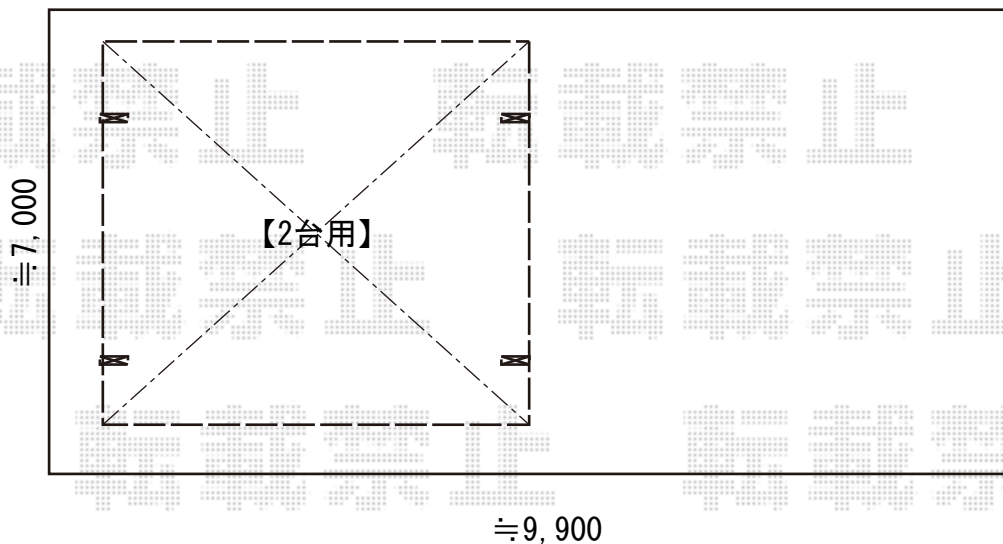

# カーポート 施工概略図

YKK AP レイナツインポートグラン 積雪~20cm対応  
幅= 5,983mm  
奥行= 5,400mm  
色： プラチナステン  
屋根材： 熱線遮断ポリカーボネート(クリアマット)  
柱仕様： ハイルフ柱仕様(有効高 約2,350mm)

YKK AP 【外観左】レイナツインポートグラン サイドパネル  
奥行サイズ： 長さ54用  
高さ= 2段(【仮】1873mm)  
色： プラチナステン  
パネル材： 熱線遮断ポリカーボネート(クリアマット)  
柱仕様： ハイルフ柱仕様/間柱1本