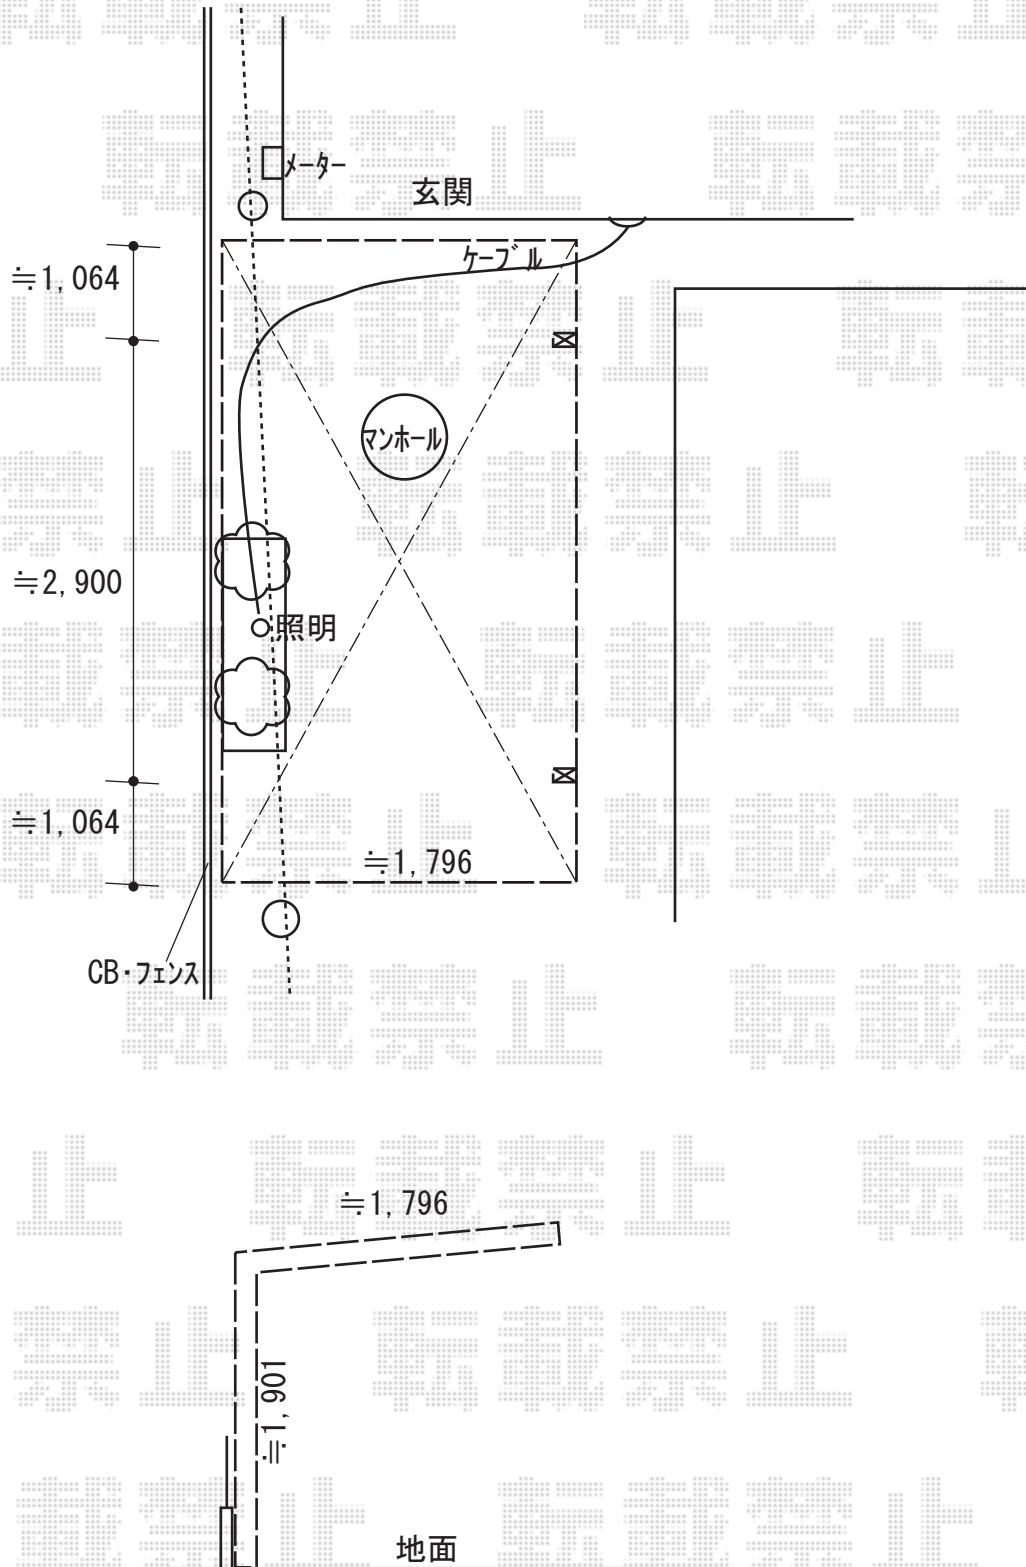

サイクルポート 施工概略図

LIXIL ネスカFミニ (フラットスタイル) 積雪~20cm対応  
幅= 1,796mm  
奥行= 5,029mm(8台~12台用)  
色: シャイングレー  
屋根材: ポリカーボネート (クリアマット・すりガラス調)  
柱仕様: 標準柱仕様 (有効高 約1,900mm)

2019-8-642088

担当者

伊野