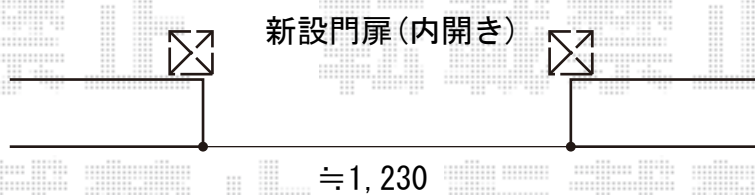

門扉施工概略図

LIXIL(新日軽) ディズニー門扉プリンセスA型 (唐草) 両開き 角門柱式
扉幅 = 600 + 600mm
扉高 = 1,000mm
色 : ブラック
錠 : ZD型錠
開き : 内開き

2019-8-642106

担当者

三村