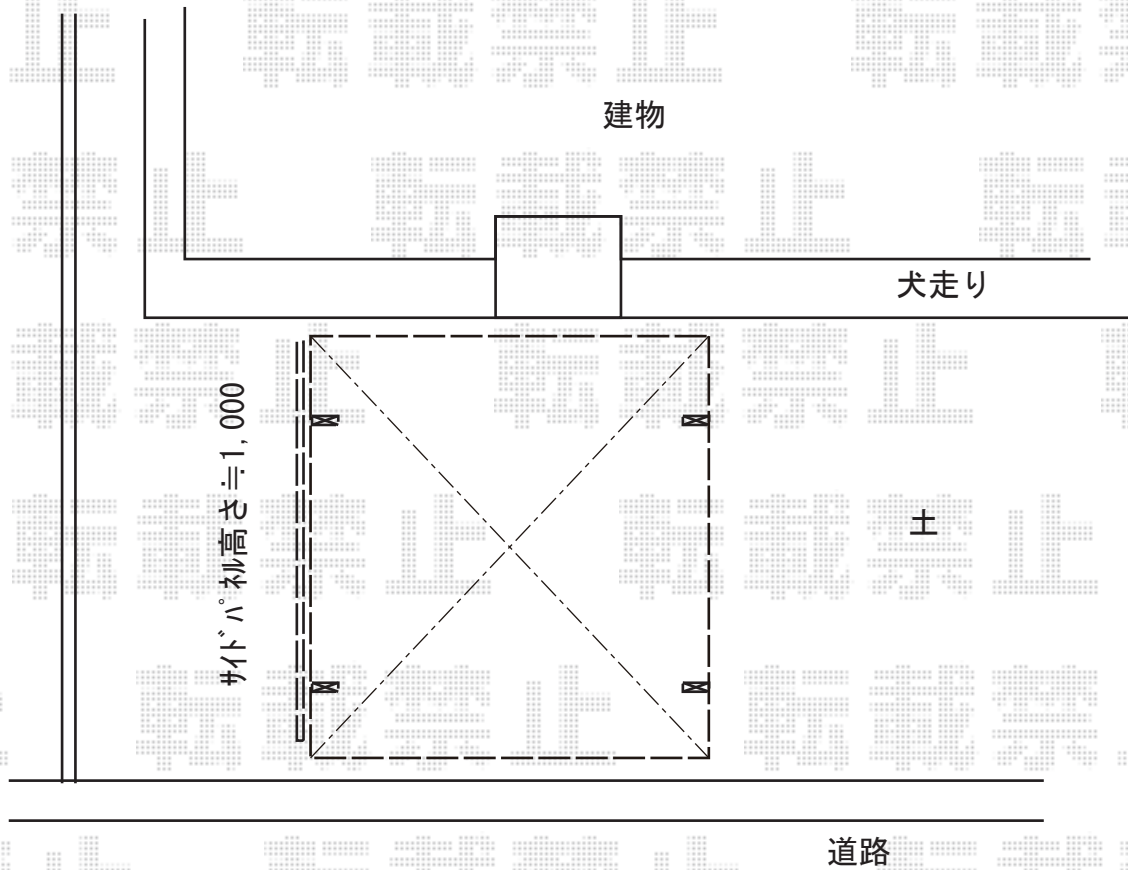

カーポート 施工概略図

YKK AP レイナツインポートグラン 積雪～20cm対応
幅= 5,392mm
奥行= 5,768mm
色： プラチナステン
屋根材： 熱線遮断ポリカーボネート（アースブルーマット調）
柱仕様： 標準柱仕様（有効高 約2,000mm）

YKK AP 【外観左】レイナツインポートグラン サイドパネル
奥行サイズ： 長さ57用
高さ= 1,036mm
色： プラチナステン
パネル材： 熱線遮断ポリカーボネート（アースブルーブルーマット調）
柱仕様： 標準柱仕様/間柱1本

レイナツインポートグラン 屋根ふき材補強部品 8個×2セット
色： カームブラック1色のみ

2019-8-642205

担当者

伊野