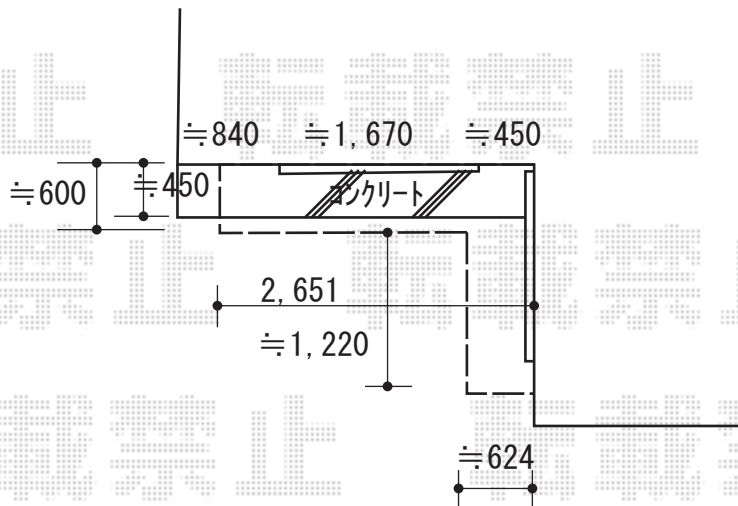

ウッドデッキ 施工概略図

YKK AP リウッドデッキ 200 ※L字納まり
間口= 1.5間 (2,651mm)
出幅= 約600mm/6尺 (1,820mm)
色： ナチュラルブラウン
床板： 縦貼り
幕板： 標準幕板*外観右入隅部幕板なし
束柱： Sタイプ (550mm) (色：カームブラック)

※イメージ図です

2019-8-642209

担当者

木附