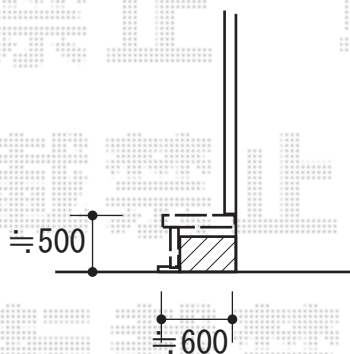

ウッドデッキ 施工概略図

YKK AP リウッドデッキ 200 ※L字納まり
間口= 1.5間 (2,651mm)
出幅= 約600mm/6尺 (1,820mm)
色： ナチュラルブラウン
床板： 縦貼り
幕板： 標準幕板*外観右入隅部幕板なし
束柱： Sタイプ (550mm) (色：カームブラック)

※イメージ図です

2019-8-642209

担当者

木附