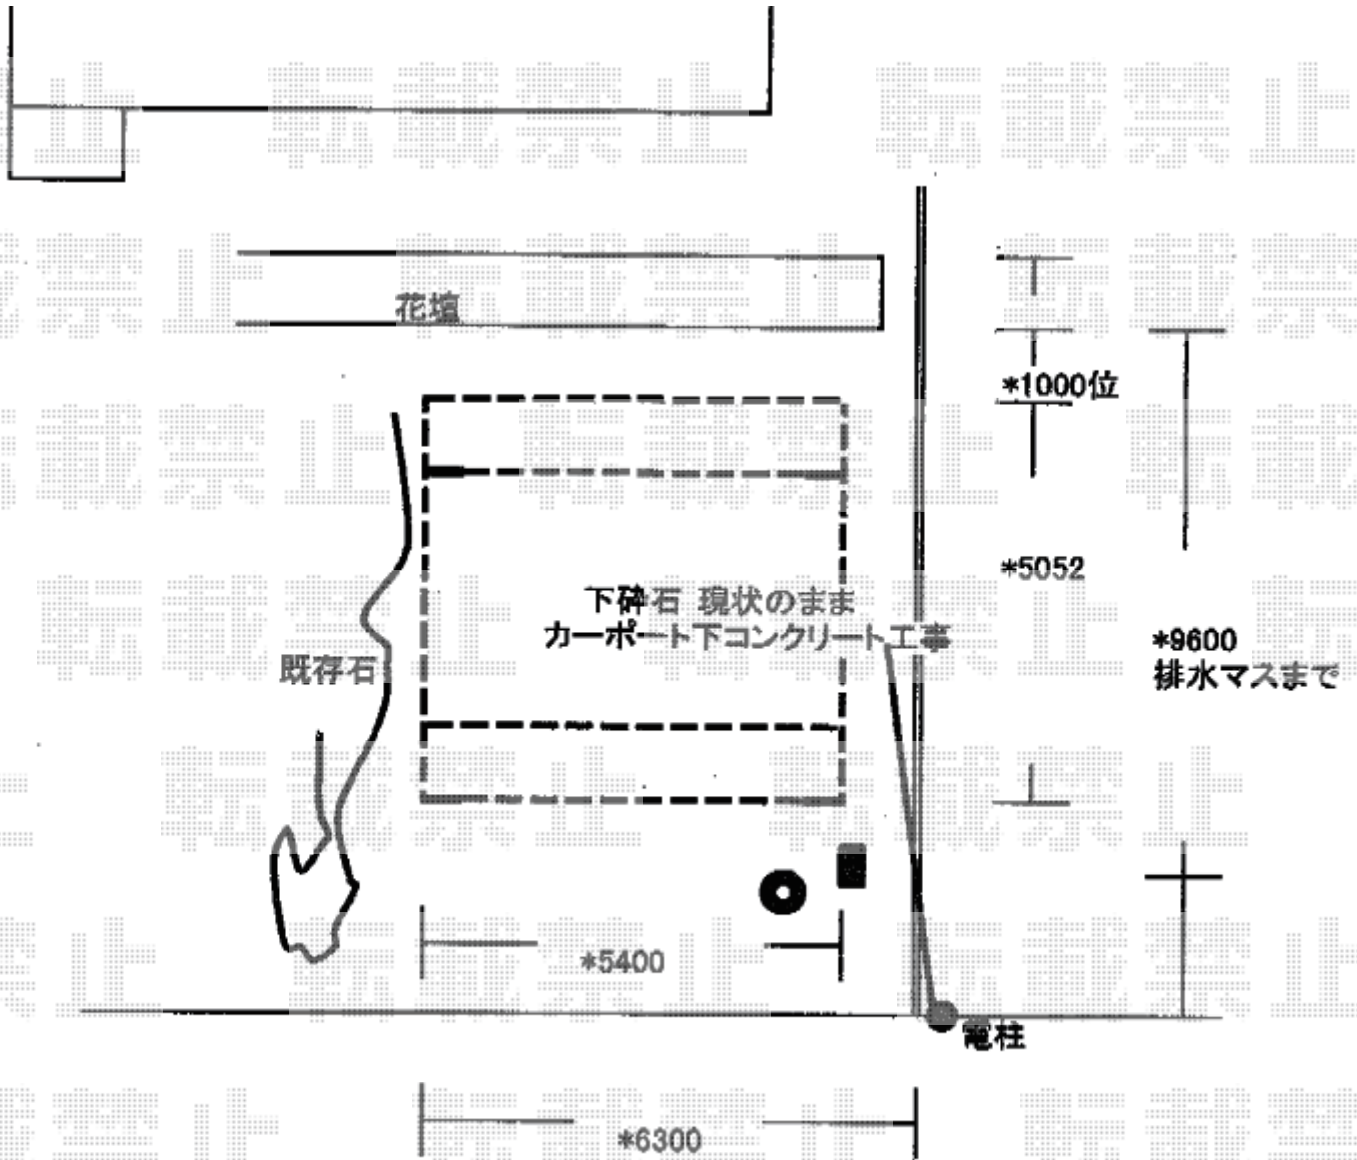

カーポート 施工概略図

YKK AP レイナツインポートグラン 積雪~20cm対応
幅= 5,392mm
奥行= 5,052mm
色： ブラウン
屋根材： 熱線遮断ポリカーボネート（アースブルーマット調）
柱仕様： ハイルフ柱仕様（有効高 約2,350mm）

2019-8-642216

担当者

木挽