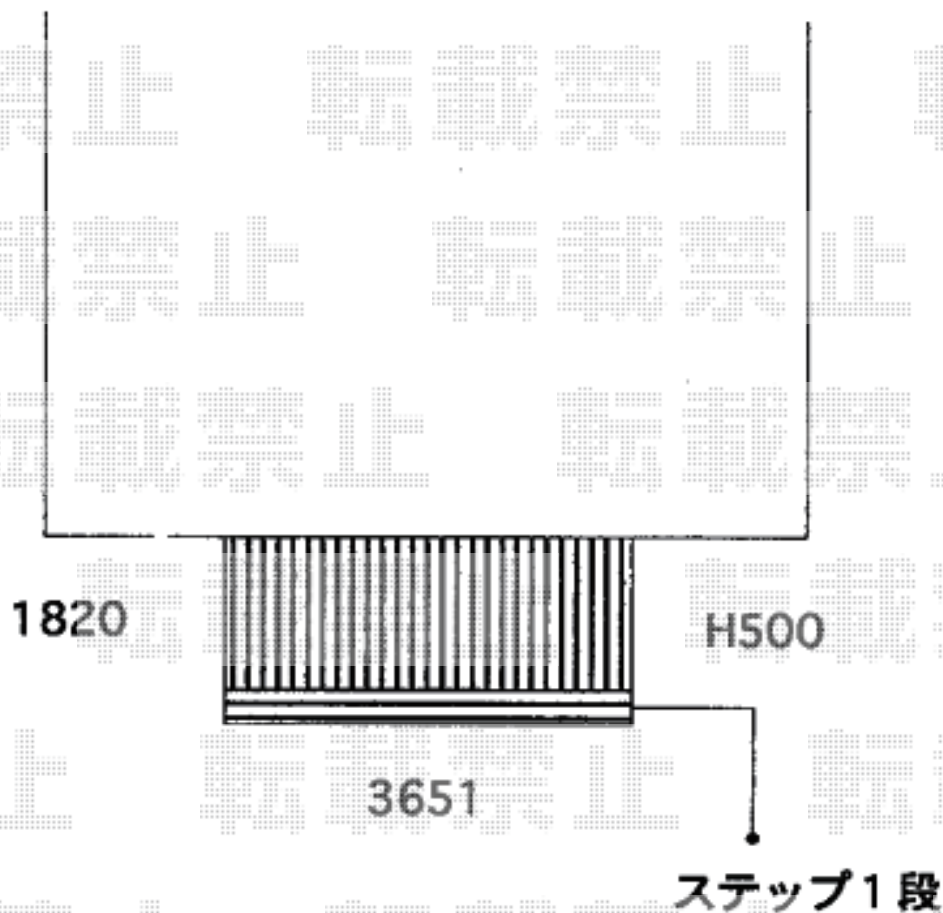

ウッドデッキ 施工概略図

YKK AP リウッドデッキ 200

間口= 2.0間(3,651mm)

出幅= 6尺(1,820mm)

色： レッドブラウン

床板： 縦貼り

幕板： 標準幕板

束柱： Sタイプ(550mm) (色：レッドブラウン)

YKK AP リウッドデッキ200 段床セット 正面タイプ 1段

間口： 2.0間用

出幅： 6尺用

色： レッドブラウン(柱：カームブラック)

追加部材： 束柱(2本入り)Sタイプ×2セット

2019-8-642231

担当者

木附