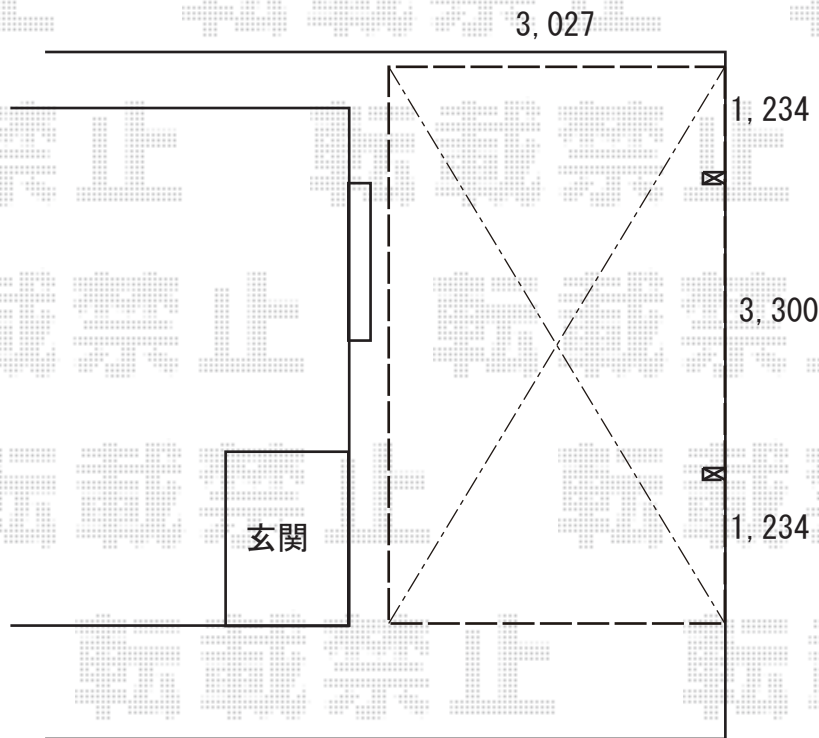

カーポート 施工概略図

YKK AP エフルージュグラン 積雪～20cm対応 マテリアルカラー
幅= 3,027mm 奥行= 5,768mm
色： プラチナステン + ショコラウォールナット
屋根材： 熱線遮断ポリカーボネート(クリアマット)
柱仕様： 標準柱仕様 (有効高 約2,000mm)

YKK AP エフルージュグラン 水平式物干し(カーポート柱用) 2本入り 標準×1セット
色： プラチナステン