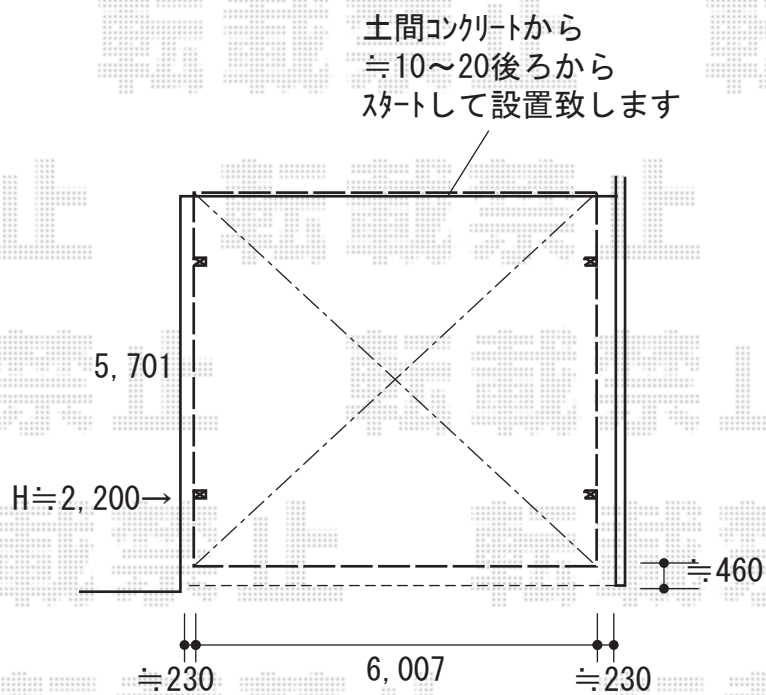

カーポート 施工概略図

LIXIL ネスカF (フラットスタイル) ワイド 積雪~20cm対応
幅= 6,007mm
奥行= 5,701mm
色: ナチュラルシルバー
屋根材: ポリカーボネート (クリアマット・すりガラス調)
柱仕様: 標準柱仕様 (有効高 約2,200mm)

2019-8-642266

担当者

木挽