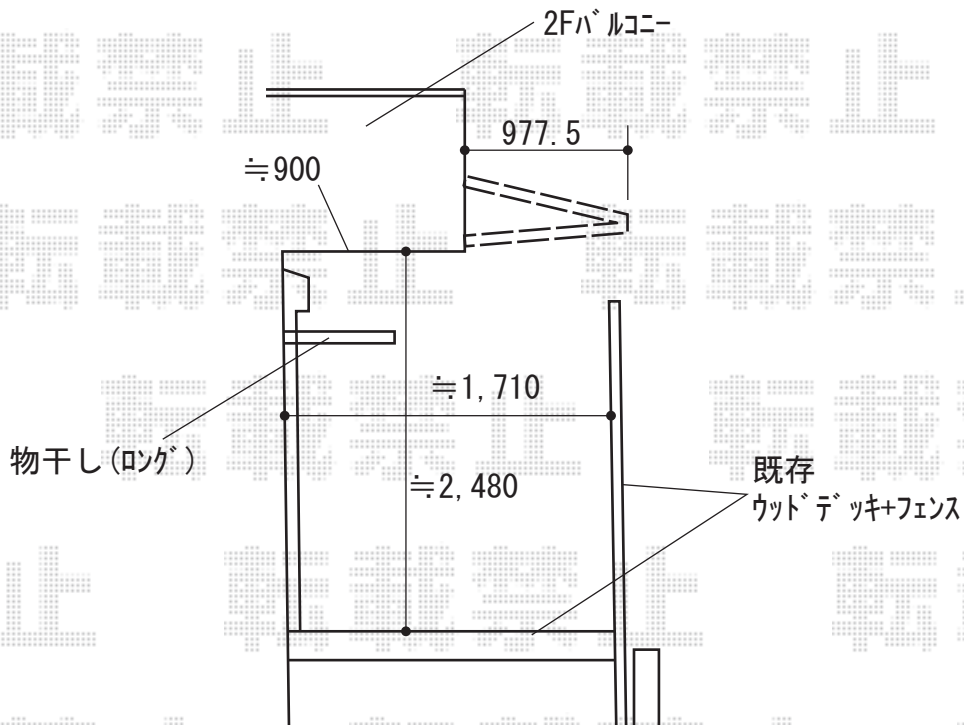

テラス屋根 施工概略図

LIXIL スピーネ F型 ルーフタイプ 単体 積雪～20cm対応
 間口= 関東間1.5間 (柱芯々2,530mm 屋根幅2,750mm)
 出幅= 3尺 (885mm)
 色: シャイングレー
 屋根材: ポリカーボネート (クリアマット・すりガラス調)
 柱仕様: 柱無しタイプ
 施工方法: 下止め仕様
 =====
 LIXIL スピーネ 壁付け物干し ロングタイプ 2本入り×1セット
 色: シャイングレー