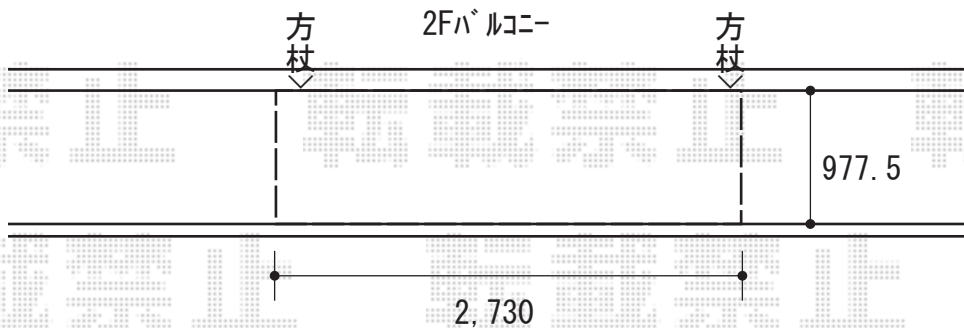

テラス屋根 施工概略図

LIXIL スピーネ F型 ルーフタイプ 単体 積雪～20cm対応
 間口= 関東間1.5間 (柱芯々2,530mm 屋根幅2,750mm)
 出幅= 3尺 (885mm)
 色: シャイングレー
 屋根材: ポリカーボネート (クリアマット・すりガラス調)
 柱仕様: 柱無しタイプ
 施工方法: 下止め仕様
 =====
 LIXIL スピーネ 壁付け物干し ロングタイプ 2本入り×1セット
 色: シャイングレー