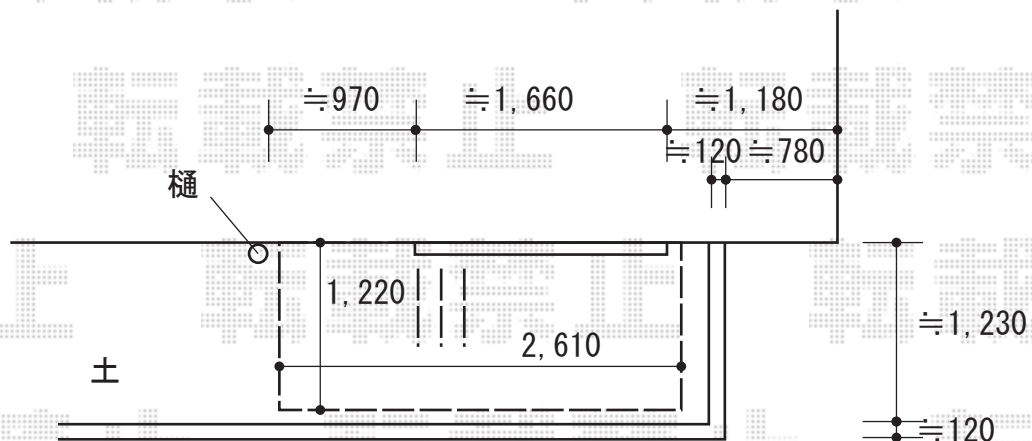

ウッドデッキ 施工概略図

YKK AP リウッドデッキ 200

間口= 1.5間(2,651mm)

出幅= 4尺(1,220mm)

色： ウォームグレイ

床板： 縦貼り

幕板： 標準幕板

束柱： Hタイプ(550~700mm) (色： カームブラック)