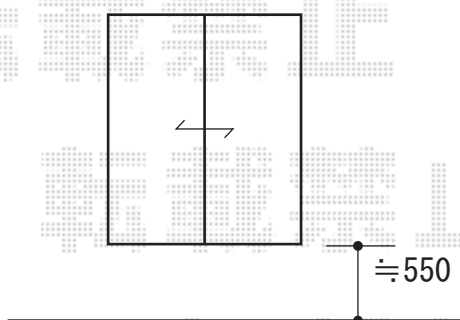

ウッドデッキ 施工概略図

YKK AP リウッドデッキ 200

間口= 1.5間(2,651mm)

出幅= 4尺(1,220mm)

色： ウォームグレイ

床板： 縦貼り

幕板： 標準幕板

束柱： Hタイプ(550~700mm) (色： カームブラック)