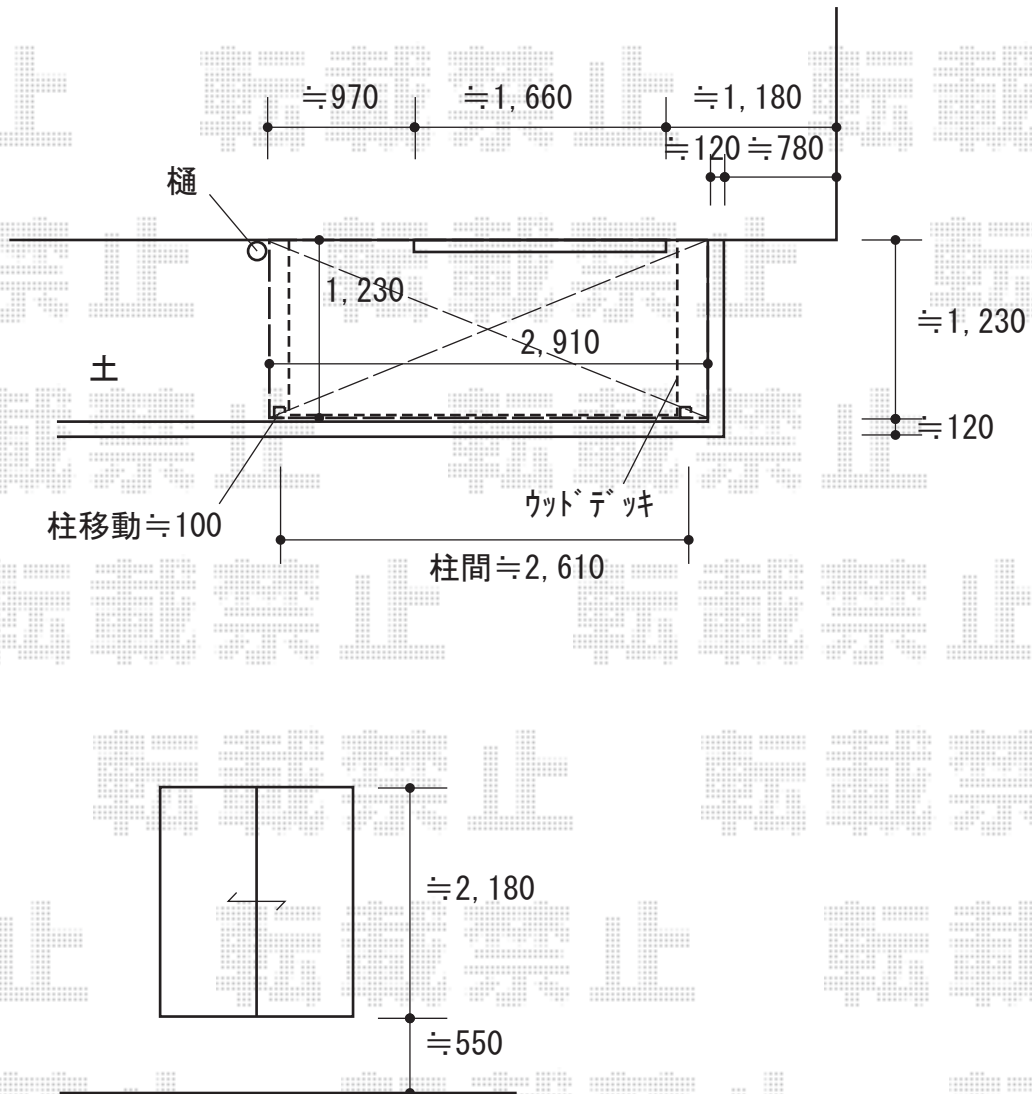

テラス屋根 施工概略図

LIXIL フーゴF 独立テラスタイプ 単体 積雪~20cm対応
 間口= 2,910mm
 出幅= 1,796mm
 色： シャイングレー
 屋根材： ポリカーボネート（クリアマット・すりガラス調）
 柱仕様： ロング柱28仕様（有効高 約2,800mm）

LIXIL フーゴF テラス対応躯体すき間ふさぎ材 29型用×1セット
 色： シャイングレー

LIXIL 【仮】フーゴF 竿掛けセットS 2本入り×1セット
 色： シャイングレー