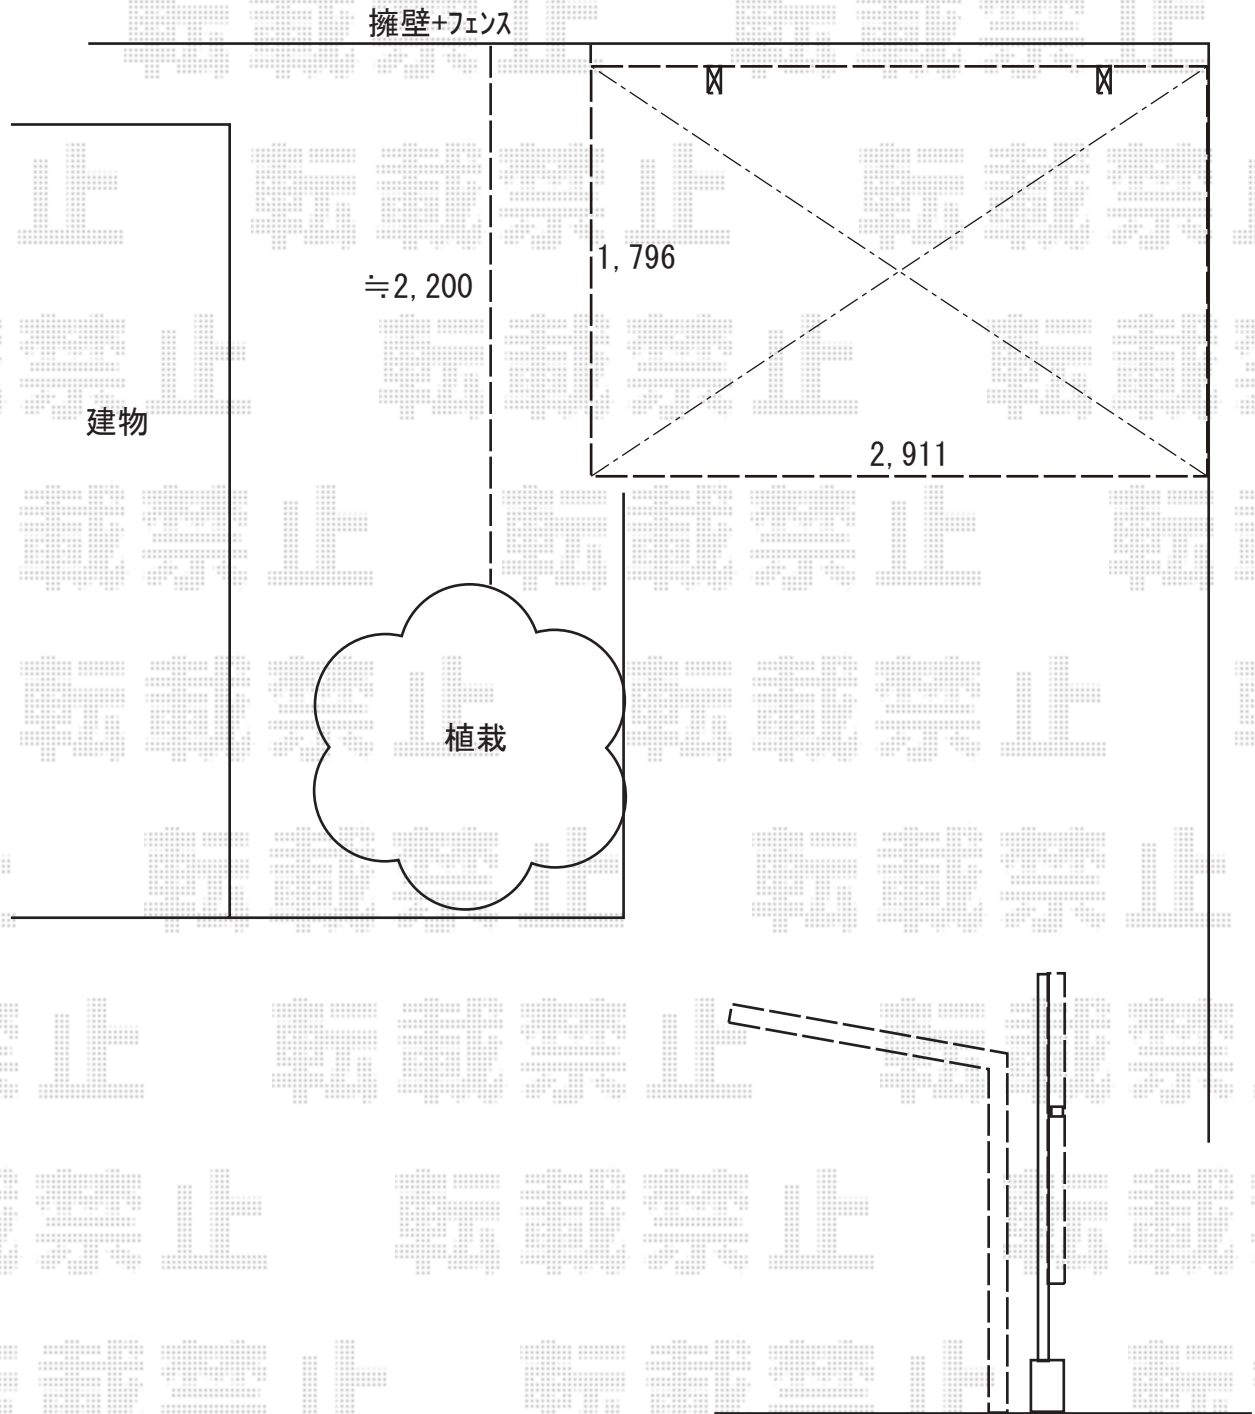

サイクルポート 施工概略図

LIXIL ネスカFミニ (フラットスタイル) 積雪~20cm対応  
幅= 1,796mm  
奥行= 2,911mm(4台~7台用)  
色: シャイングレー  
屋根材: 熱線吸収ポリカーボネート (クリアマットS・すりガラス調)  
柱仕様: 標準柱 (有効高 約1,900mm)

2019-8-642361

担当者

木挽