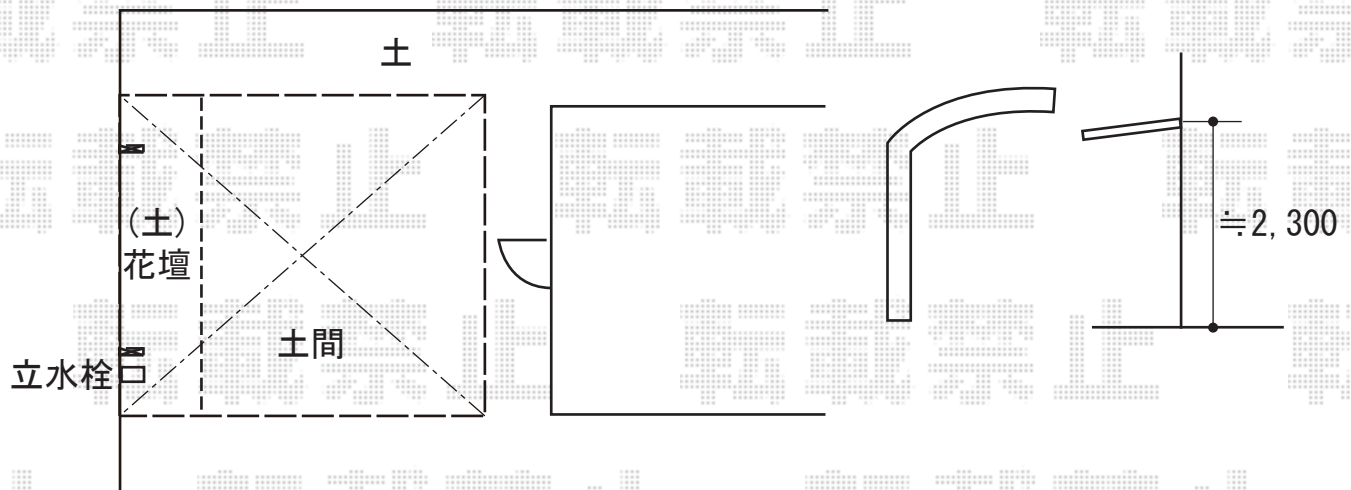

カーポート 施工概略図

YKK AP レイナポートグランミニ 積雪～20cm対応  
幅= 2,100mm  
奥行= 2,904mm(4台用)  
色：【仮】ブラウン  
屋根材： 熱線遮断ポリカーボネート(クリアマット)  
柱仕様： ハイルーフ柱仕様(有効高 2,355mm)

2019-8-642424

担当者

伊野