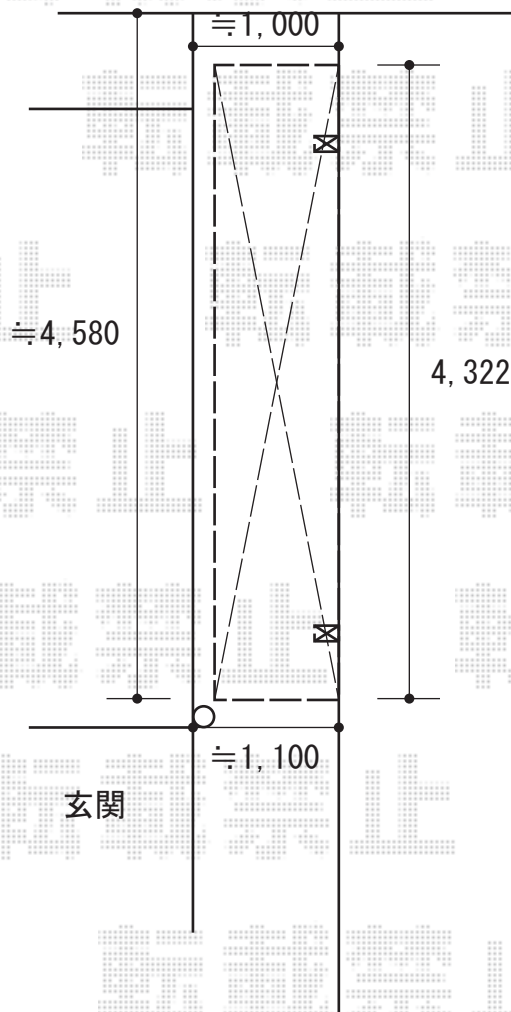

テラス屋根 施工概略図

LIXIL フーゴF 独立テラスタイプ 単体 積雪~20cm対応  
間口= 4322mm  
出幅= 1196mm  
色： シャイングレー  
屋根材： 【仮】ポリカーボネート（クリアマット・すりガラス調）  
柱仕様： ロング柱仕様（有効高 約2,500mm）

LIXIL 雨樋ネット L=3,000mm （1本分）1セット  
色： ブラック\*1色のみ

2019-8-642441