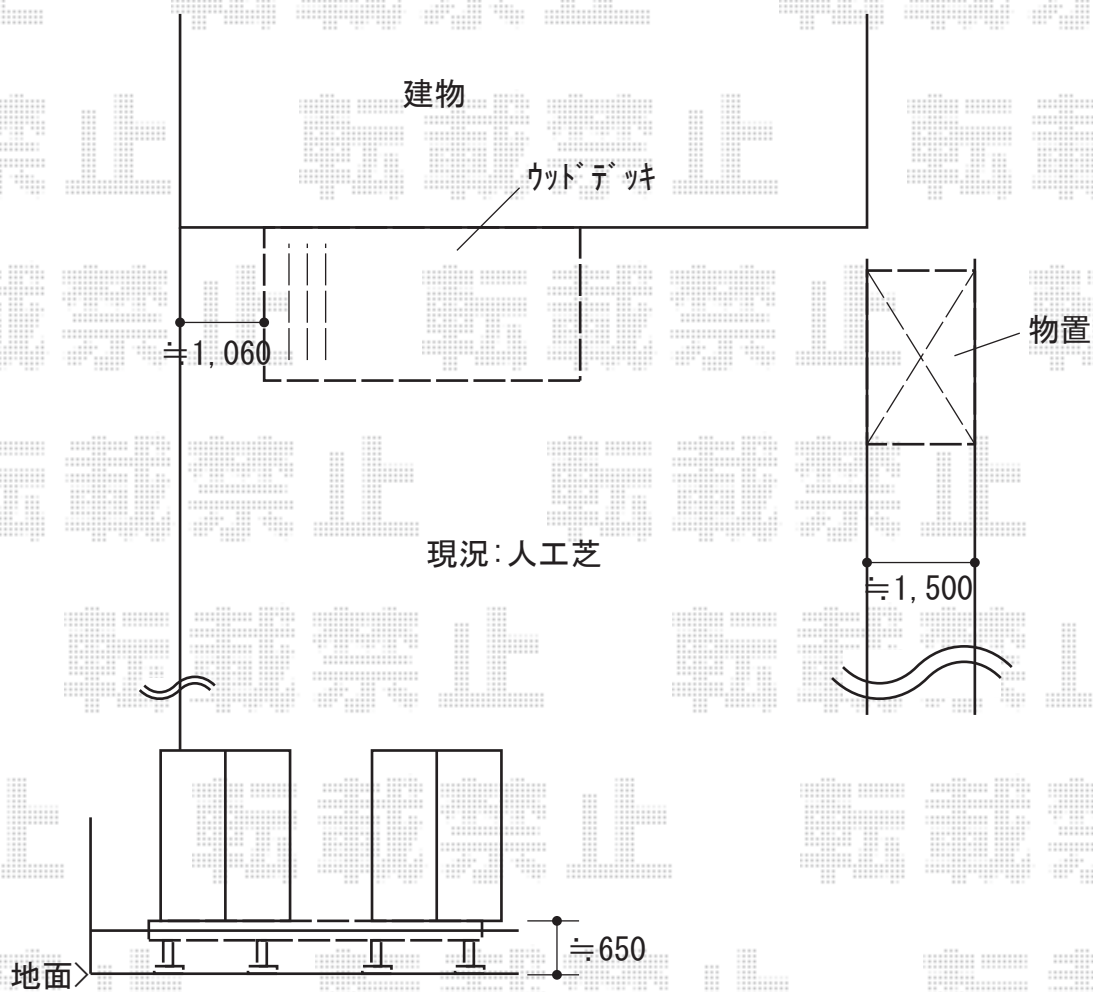

ウッドデッキ 施工概略図

YKK AP リウッドデッキ 200
間口= 2.0間(3,651mm)
出幅= 3尺(920mm)
色： ホワイトブラウン
床板： 縦貼り
幕板： 標準幕板
束柱： Tタイプ(400~550mm) (色：【未定】)

YKK AP 独立式リウッドステップ2型×1セット
色： ホワイトブラウン/束柱色：【未定】

2019-8-642484

担当者

木附