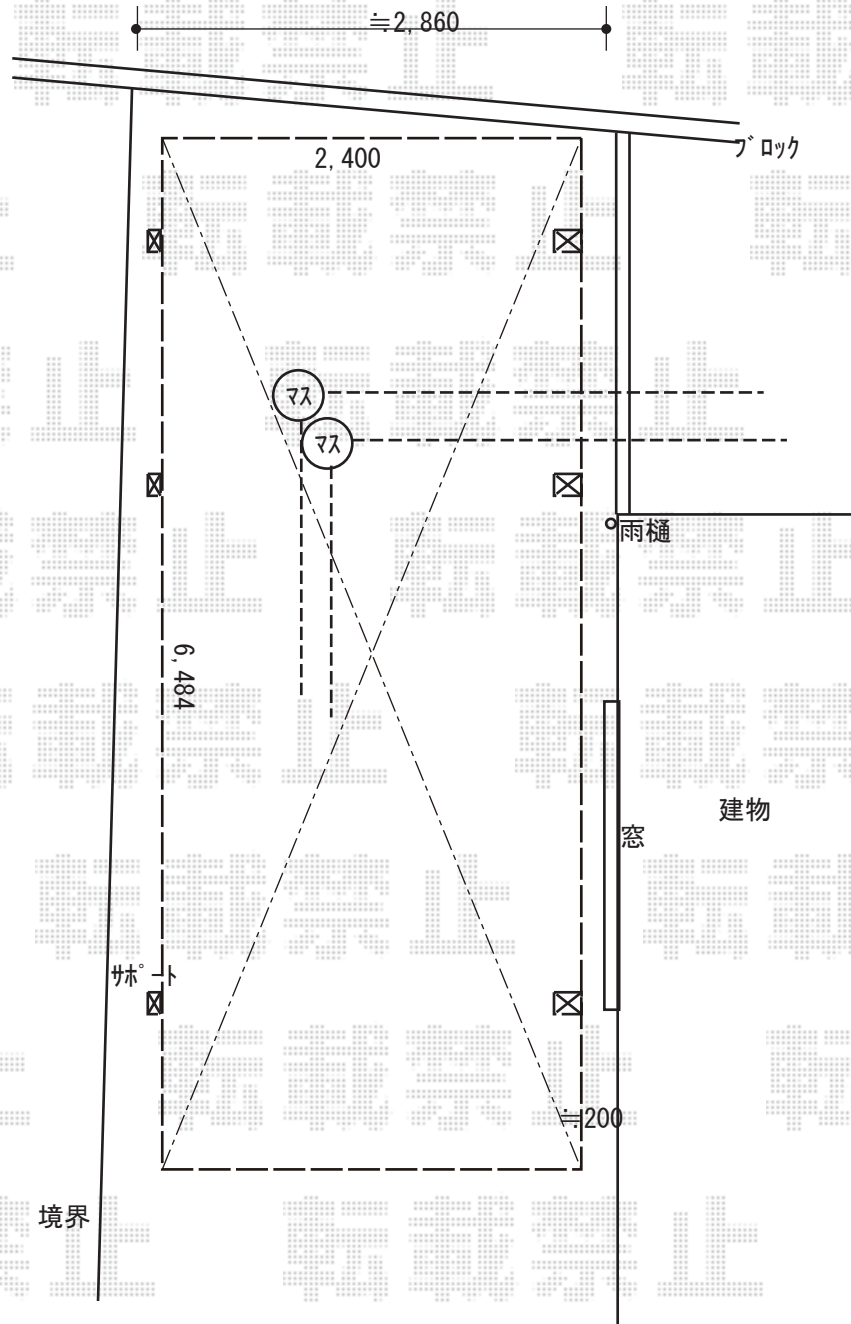

カーポート 施工概略図

YKK AP レイナポートグラン 延長 積雪~20cm対応  
幅= 2,400mm  
奥行= 6,484mm  
色： ピュアシルバー  
屋根材： 熱線遮断ポリカーボネート(クリアマット)  
柱仕様： ハイルーフ柱仕様 (有効高 約2,350mm)

YKK AP レイナポートグラン延長 着脱式サポート  
\*屋根ふき材補強部品入り

サポート柱色： ピュアシルバー  
サポート柱仕様： 標準・ハイルーフ兼用  
サポート柱数量： 2本入り×1セット、1本入り×1セット  
屋根ふき材補強部品色： カームブラック \*1色のみ  
屋根ふき材補強部品数量： 8個入り×1セット、2個入り×1セット