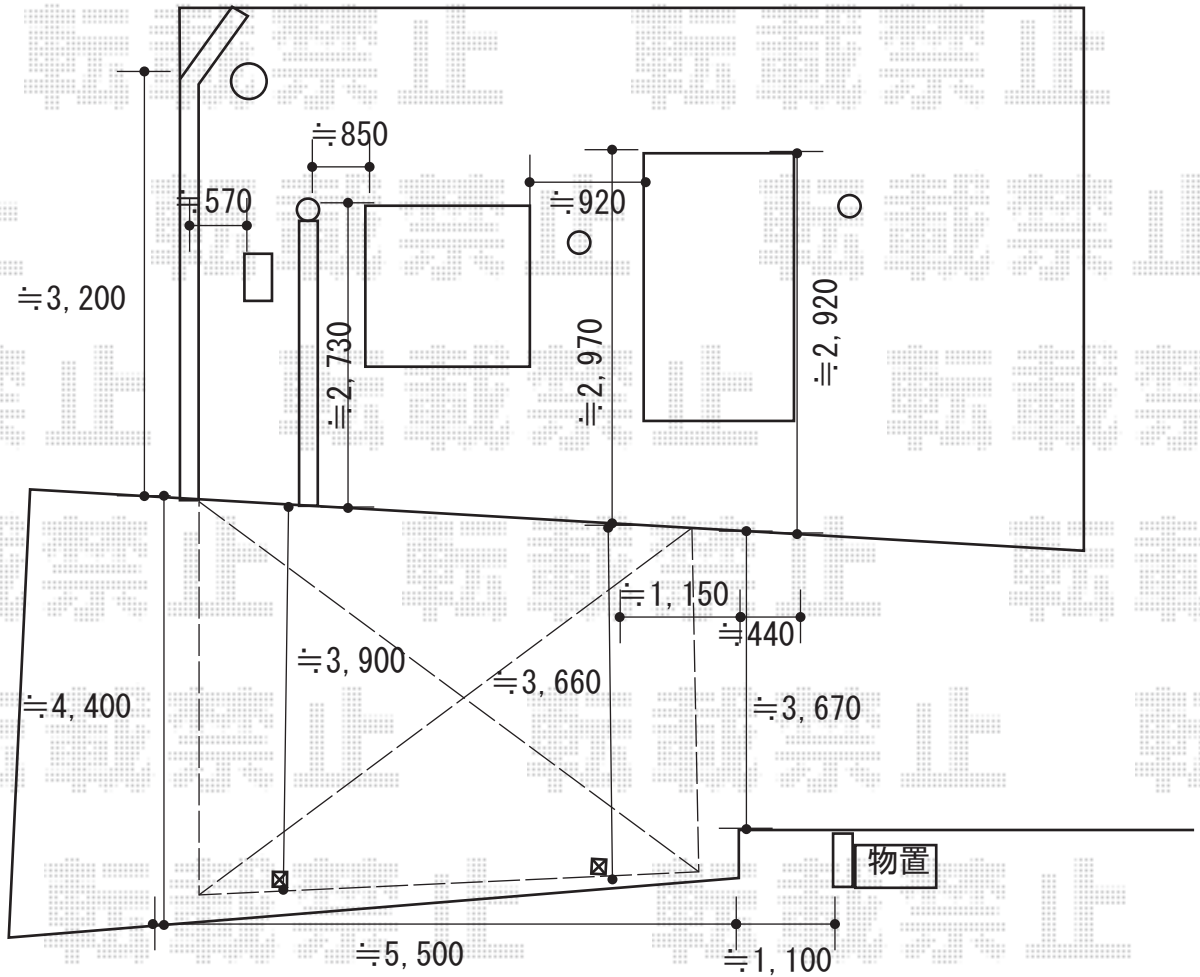

カーポート 施工概略図

YKK AP レイナベーカーポートグラン 積雪~20cm対応  
 幅= 3,900mm  
 奥行= 5,052mm  
 色: プラチナステン  
 屋根材: 熱線遮断ポリカーボネート(クリアマット)  
 柱仕様: ハイライフ柱仕様(有効高 約2,500mm)  
 追加部材: 斜め切詰対応部材

※設置場所をご指示ください。

2019-8-642540

担当者

新西