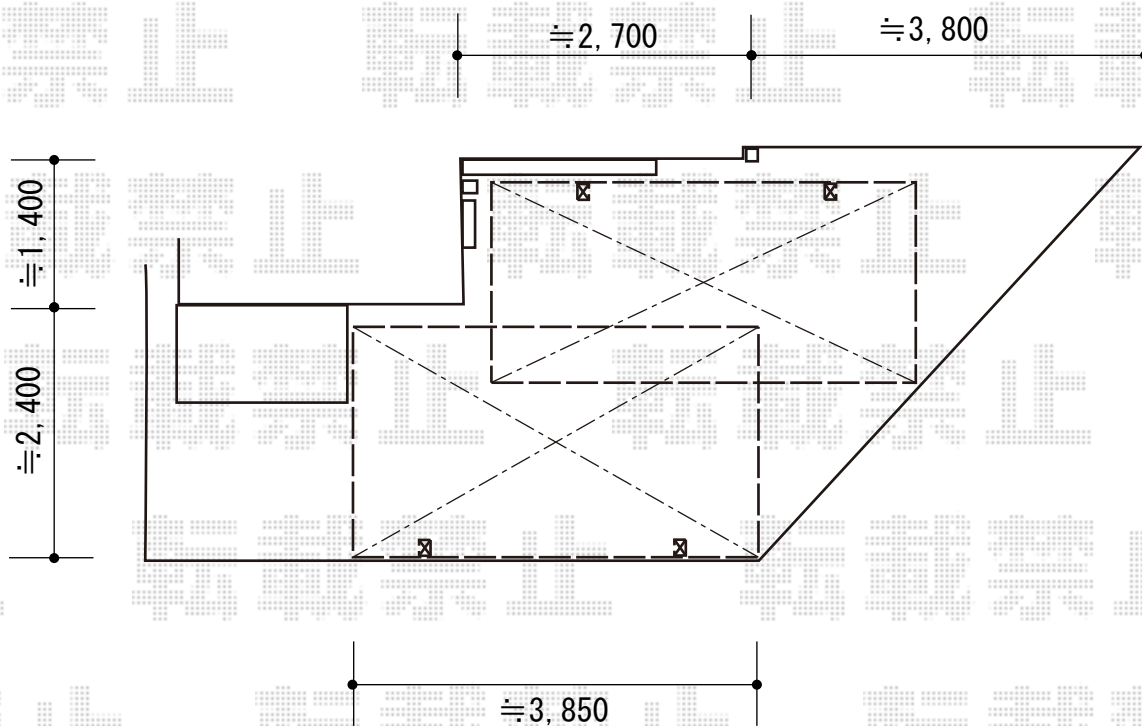

カーポート 施工概略図

Value Select プレシオスポート 積雪~20cm対応
幅= 2,400mm
奥行= 5,052mm
色： チャコールブラック
屋根材： ポリカーボネート（ガラスマット）
柱仕様： ハイーフ柱仕様（有効高 約2,250mm）

2019-8-642550	担当者	村上（公）
---------------	-----	-------