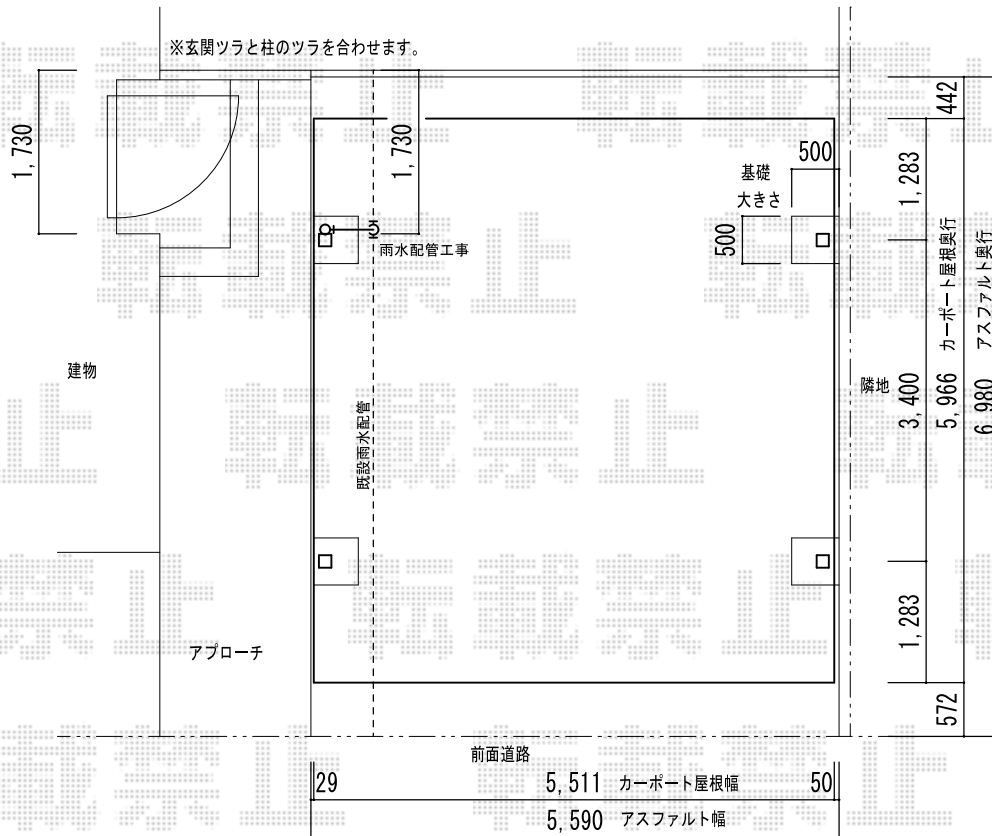

カーポート 施工概略図

YKK AP ジーポートneo 積雪100cmAタイプ 2台用 角柱4本柱 積雪~100cm対応
 幅= 5,511mm
 奥行= 5,966mm
 色： プラチナステン
 屋根材： スチール折板（シルバー/ペフ無/ t 0.8mm） × 9枚 ※価格別途
 柱仕様： セミハイルーフ柱仕様（有効高 約2,500mm）
 横材： あり

商品イメージ

2019-8-642577 担当者 村上（公）