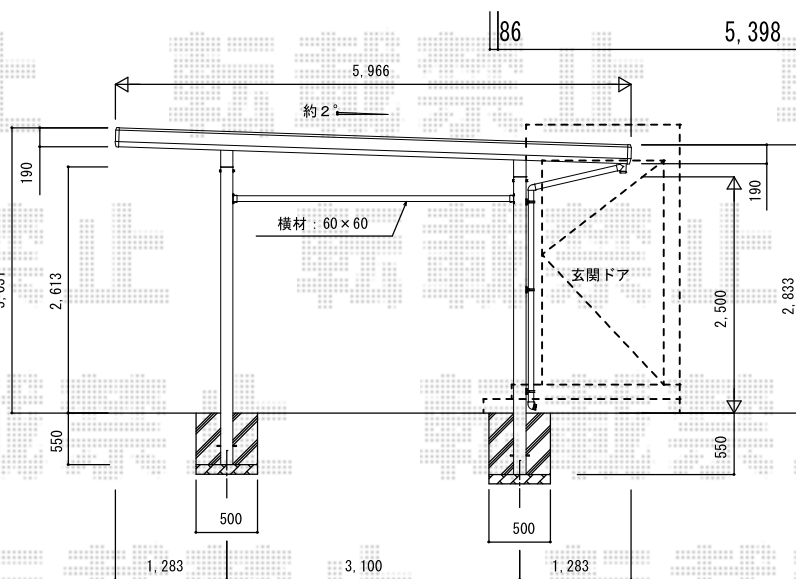

カーポート 施工概略図

YKK AP ジーポートneo 積雪100cmAタイプ 2台用 角柱4本柱 積雪~100cm対応
 幅= 5,511mm
 奥行= 5,966mm
 色： プラチナステン
 屋根材： スチール折板（シルバー/ペフ無/ t 0.8mm） × 9枚 ※価格別途
 柱仕様： セミハイルーフ柱仕様（有効高 約2,500mm）
 横材： あり

商品イメージ

2019-8-642577 担当者 村上（公）