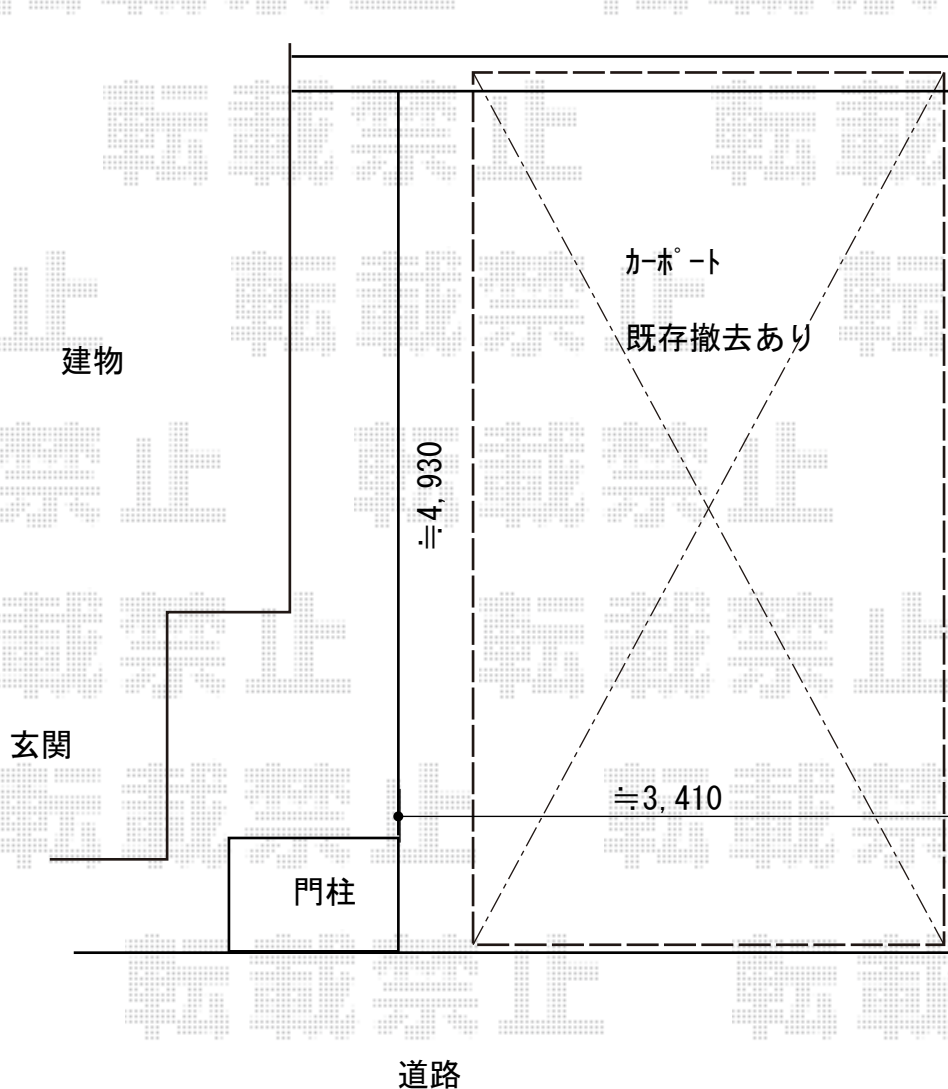

カーポート 施工概略図

Value Select プレシオスポート アルファ 積雪~20cm対応
幅= 2,702mm
奥行= 5,052mm
色：【未定】
屋根材：ポリカーボネート（色：【未定】）
柱仕様：ハイルフ柱仕様（有効高 約2,250mm）

Value Select プレシオスポート アルファ 着脱式補助柱 2本入り×1セット
色：【未定】

2019-8-642651

担当者

伊野