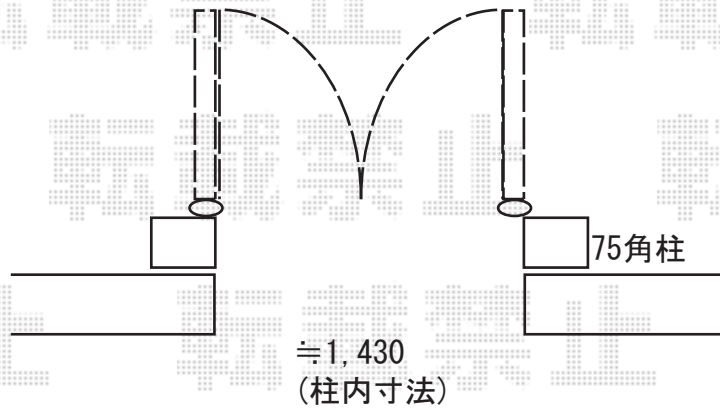

門扉施工概略図

YKK AP シンプレオ門扉5型 横目隠し 両開き 門柱使用
扉幅 = 700 + 700mm
扉高 = 1,200mm
色 : カームブラック
錠 : 打掛錠1型
開き : 内開き

2019-8-642664

担当者

三村