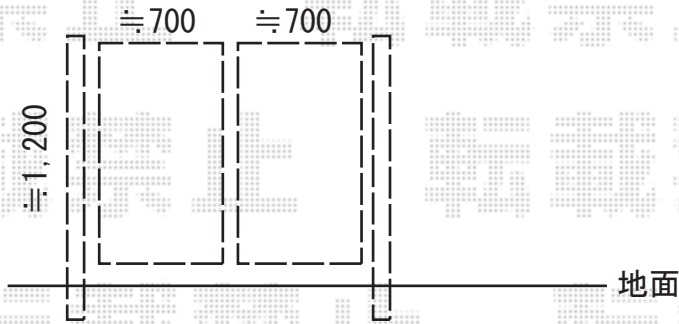

門扉施工概略図

YKK AP シンプレオ門扉5型 横目隠し 両開き 門柱使用
扉幅 = 700 + 700mm
扉高 = 1,200mm
色 : カームブラック
錠 : 打掛錠1型
開き : 内開き

2019-8-642664

担当者

三村