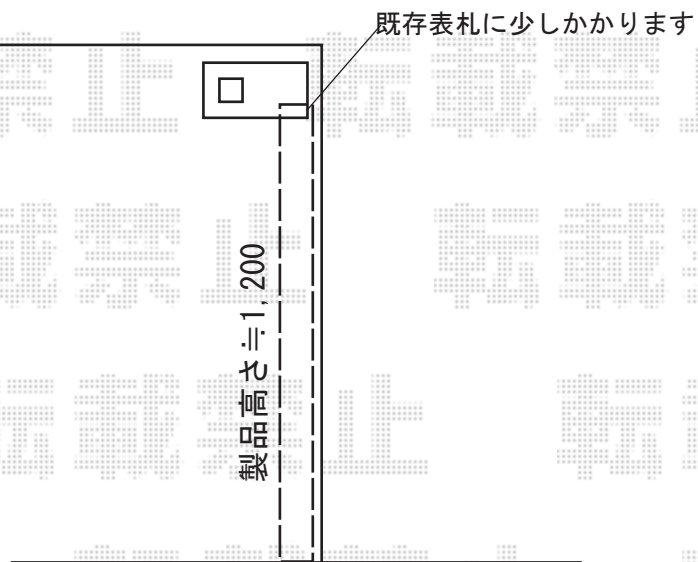

カーゲート 施工概略図

Value Select トリップゲート ペットガード型 ノンレール 片開き 47S
開口幅= 4,663mm
全幅= 4,763mm
たたみ幅= 888mm
高さ= 1,200mm
色：ステンカラー
キャスター数：3箇所
落棒数：2本

2019-8-642671	担当者	山崎
---------------	-----	----