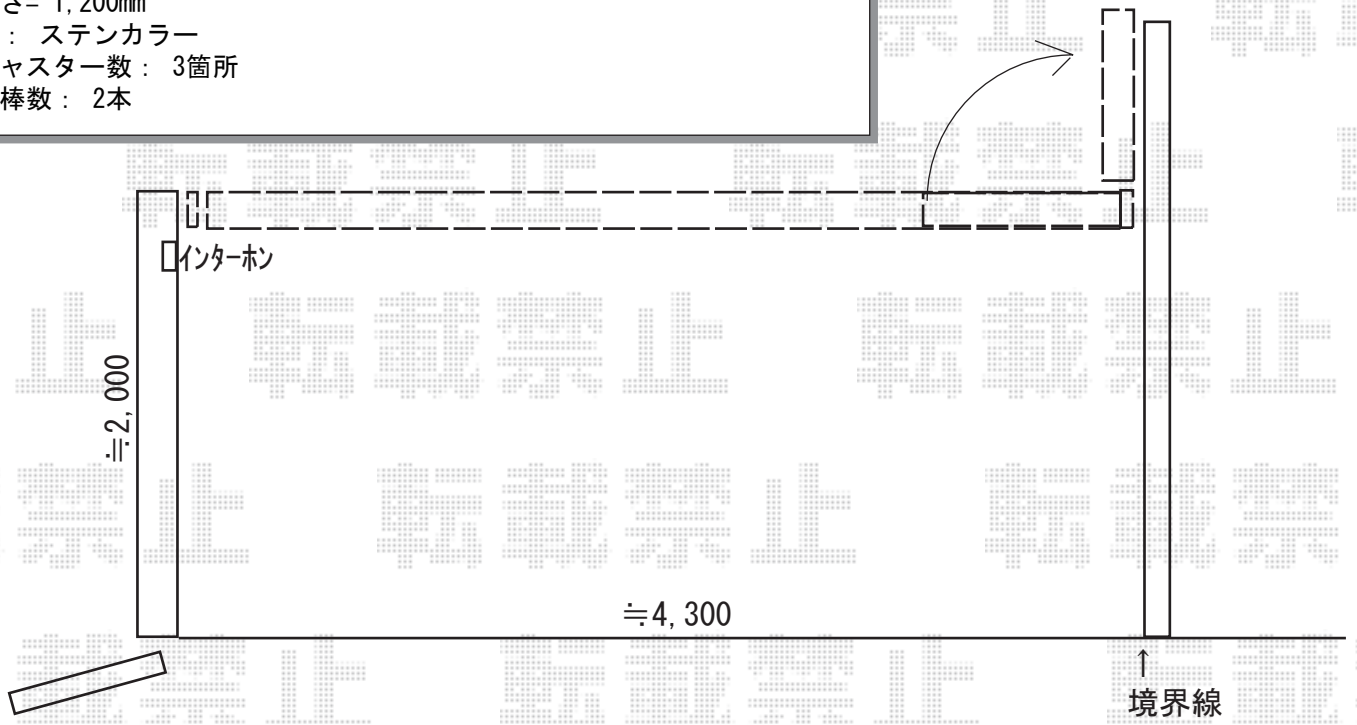

カーゲート 施工概略図

Value Select トリップゲート ペットガード型 ノンレール 片開き 47S
開口幅= 4,663mm
全幅= 4,763mm
たたみ幅= 888mm
高さ= 1,200mm
色：ステンカラー
キャスター数：3箇所
落棒数：2本

2019-8-642671	担当者	山崎
---------------	-----	----