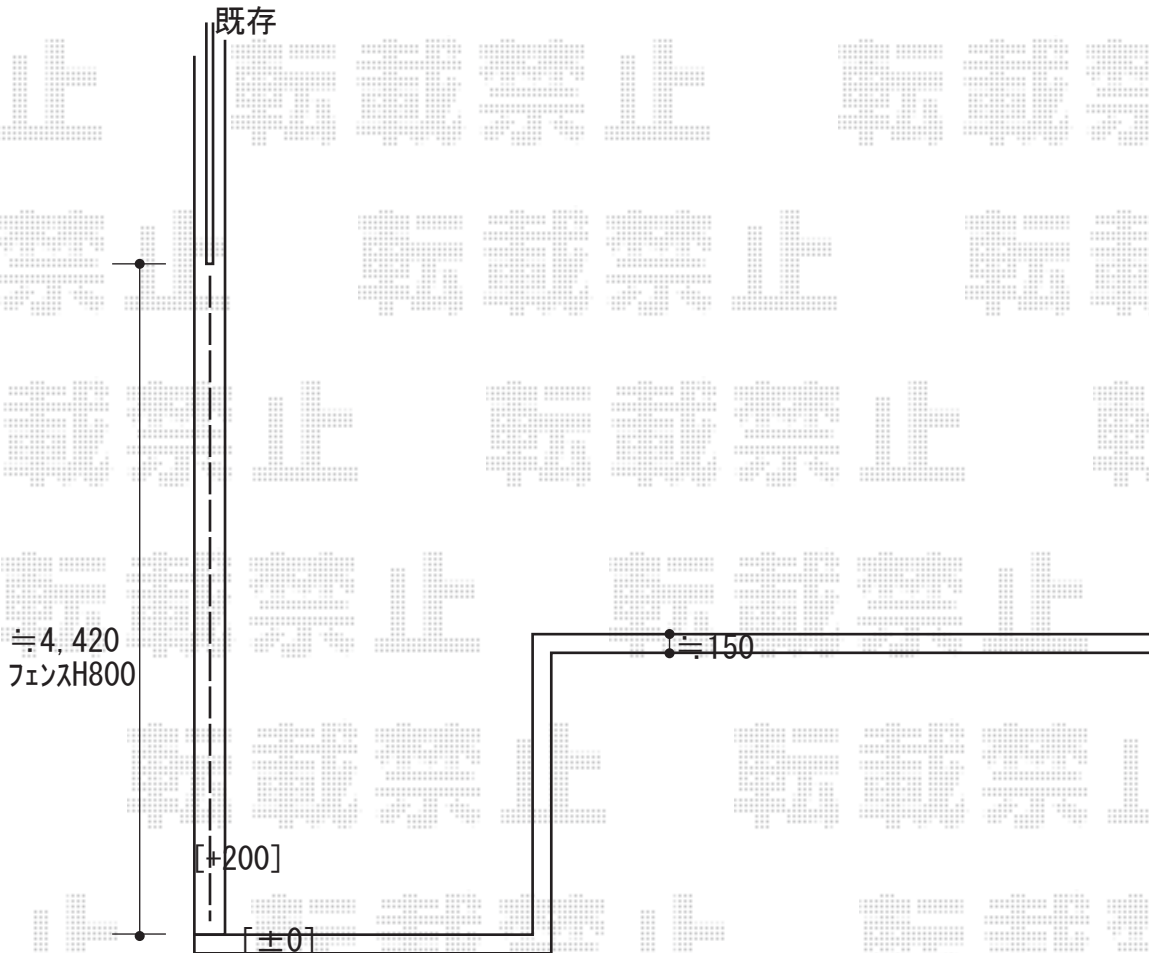

フェンス 施工概略図

YKK AP ルシアスフェンスF03型 たて半目隠し 木調カラー 自由柱施工
本体1枚 (W×H) = T80 (1,975mm×720mm) × 3枚
自由柱: T80 × 4本
端部カバー: T80 × 1セット
エンドキャップ: 1セット
色: パネル/ショコラウォールナット 枠・柱・裏面/カームブラック

2019-8-642684

担当者

関