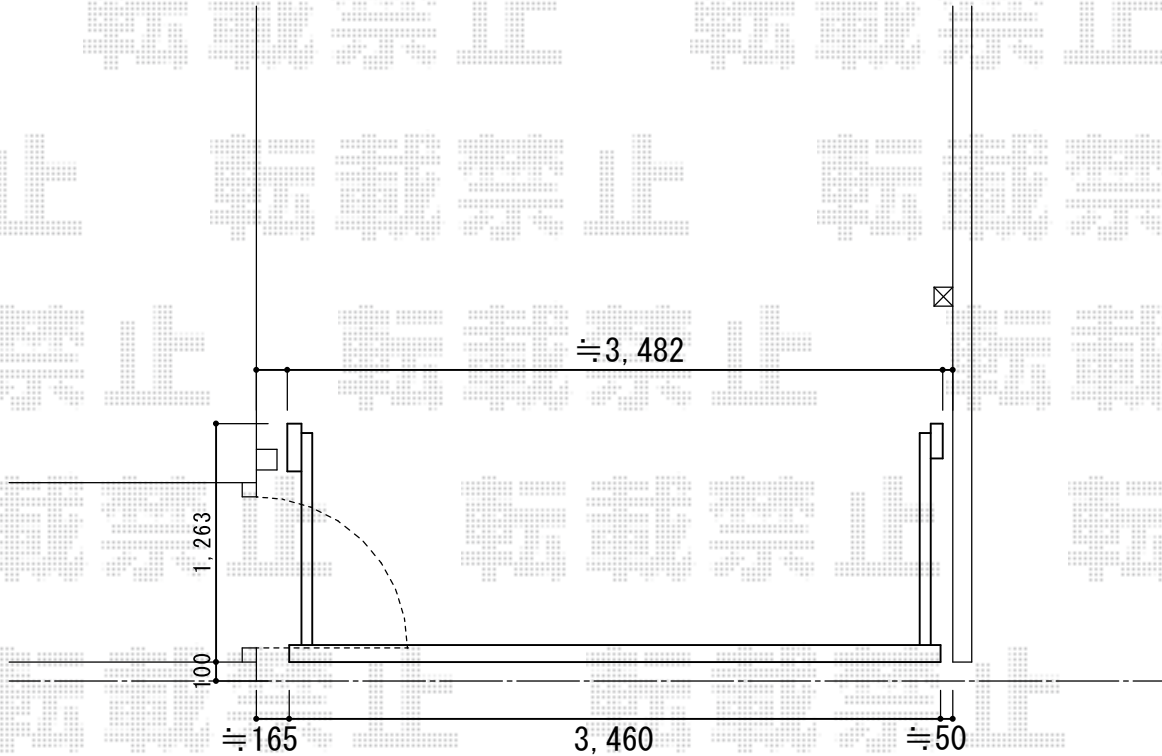

カーゲート 施工概略図

LIXIL (TOEX) 【概算/特注】ワイドオーバードアS2型 電動式
本体 (W×H) = (【特注】 3,460mm × 1,200mm)
色：ブラック
柱仕様：ハイルフ柱仕様 (有効通過高2,150mm)
駆動：1モーター外観左側駆動/AC100V結線用柱仕様
リモコン：標準2個入り

2019-8-642826

担当者

山崎