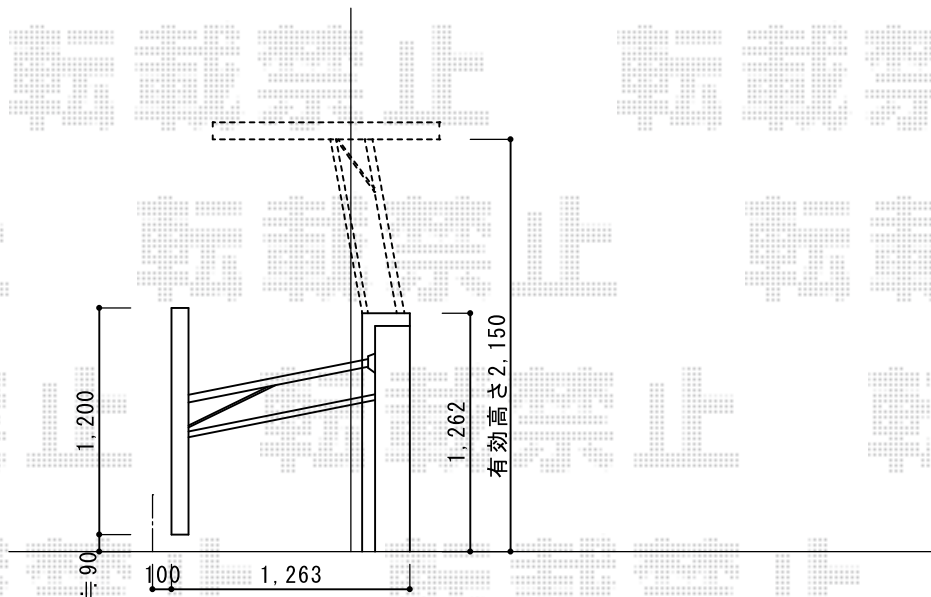

カーゲート 施工概略図

LIXIL (TOEX) 【概算/特注】ワイドオーバードアS2型 電動式
本体 (W×H) = (【特注】 3,460mm × 1,200mm)
色：ブラック
柱仕様：ハイルフ柱仕様 (有効通過高2,150mm)
駆動：1モーター外観左側駆動/AC100V結線用柱仕様
リモコン：標準2個入り

2019-8-642826

担当者

山崎