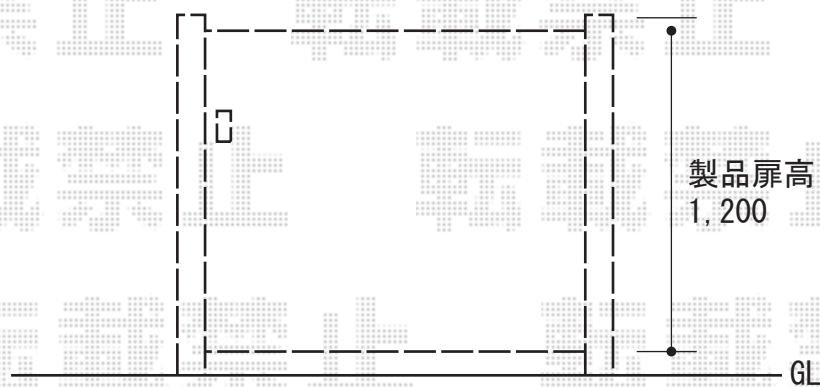

門扉 施工概略図

YKK AP ルシアス門扉BS02型 たて多スリット 片開き アルミカラー 門柱使用
扉幅 = 1,000mm
扉高 = 1,200mm
色： プラチナステン
錠： 打掛錠1型
開き： 外開き
追加部材： 外開き用ヒンジ・ヒジツボ部品(75角)

2019-8-642831

担当者

三村