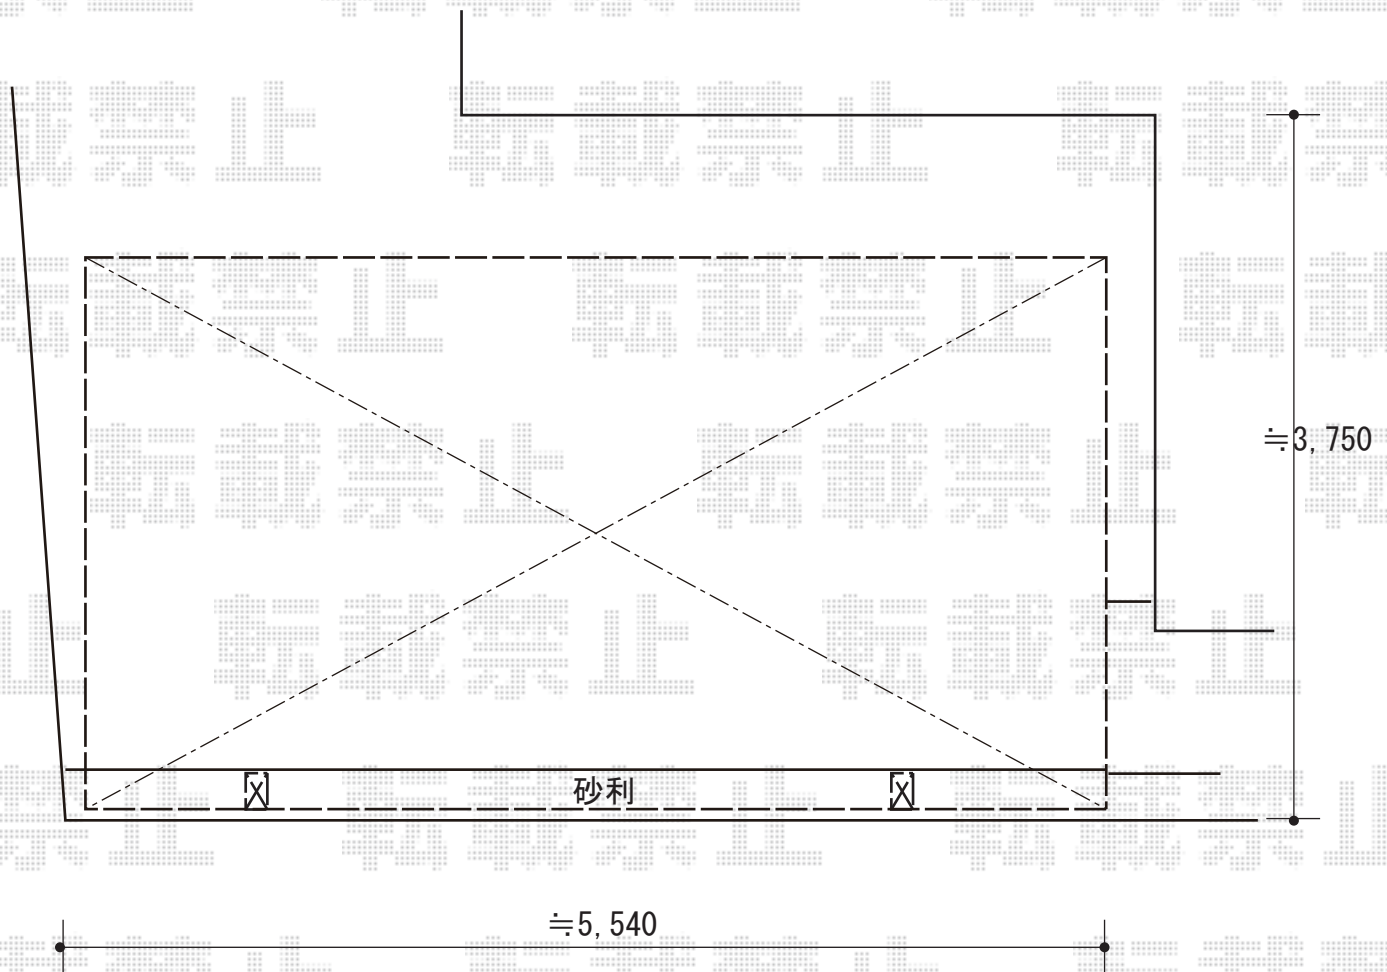

カーポート 施工概略図

LIXIL ネスカF (フラットスタイル) 積雪~20cm対応

幅= 2,992mm

奥行= 5,430mm

色: ナチュラルシルバー

屋根材: 熱線吸収ポリカーボネート (クリアマットS・すりガラス調)

柱仕様: 標準柱仕様 (有効高 約2,200mm)

2019-8-642839