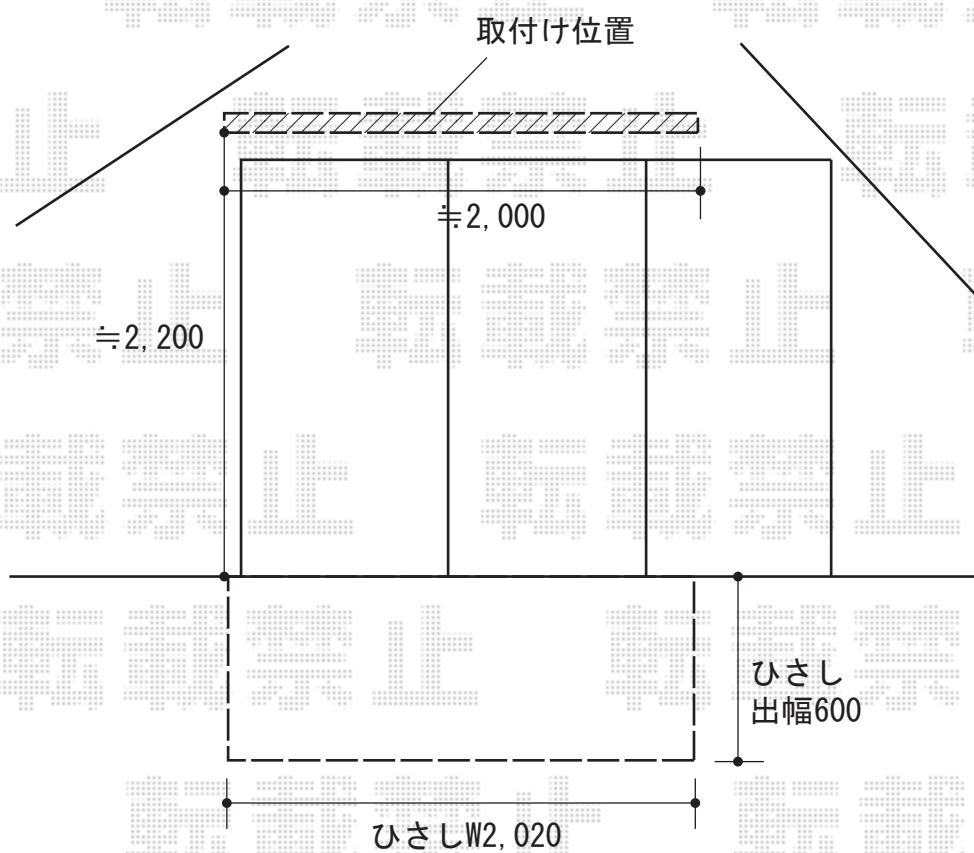

# コンバイザー 施工概略図

YKK AP コンバイザー モダンスタイル  
ひさしW： 2,020mm  
出幅： 600mm  
色： ピュアシルバー

2019-8-642914

担当者

中島