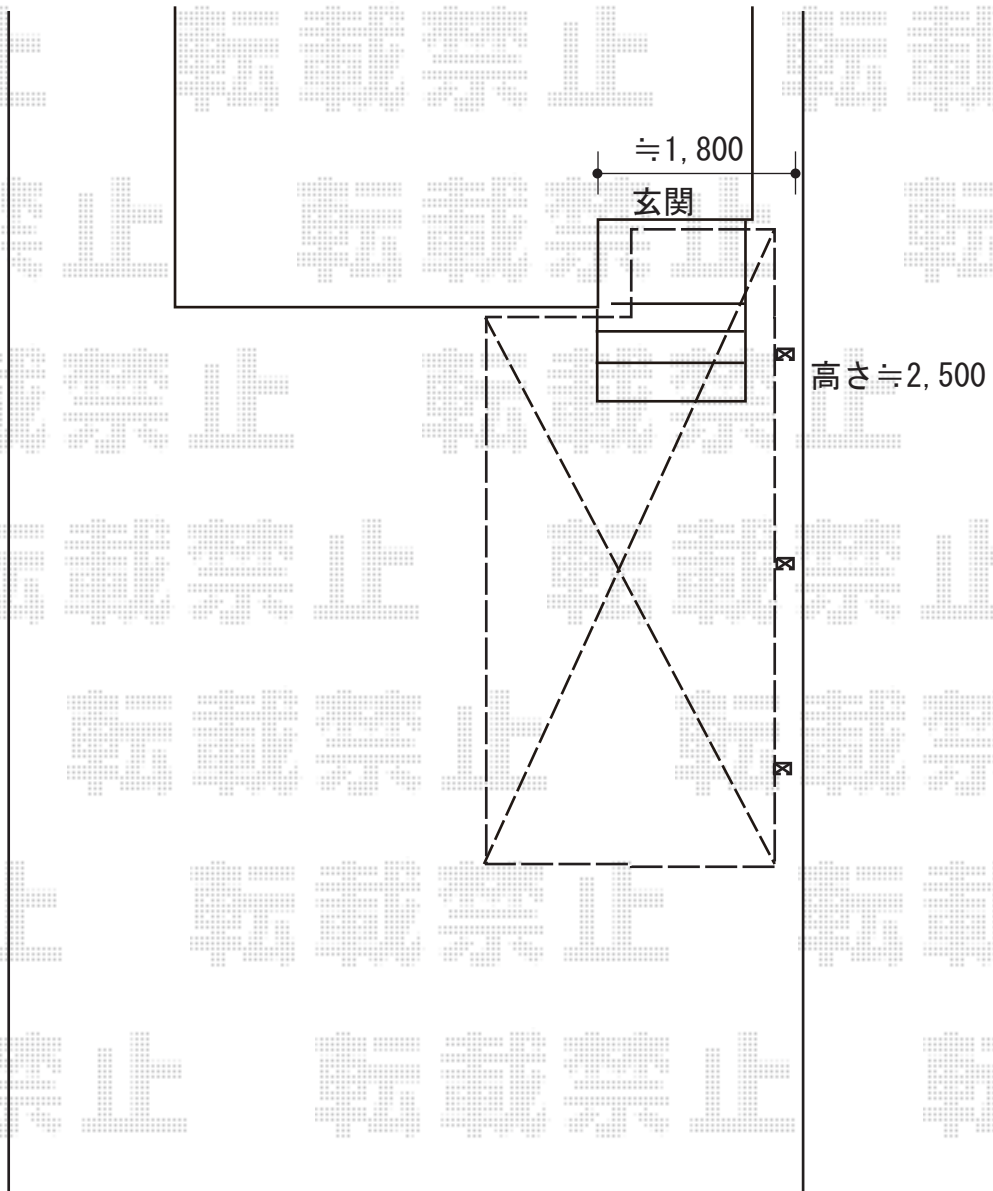

カーポート 施工概略図

YKK AP エフルージュグラン 積雪~20cm対応
幅= 2,725mm
奥行= 5,768mm
色: プラチナステン
屋根材: ポリカーボネート (トーマイマット)
柱仕様: ハイロング柱仕様 (有効高 約2,800mm)

YKK AP エフルージュグラン 着脱式サポート ハイロング柱用 2本入り×1セット
色: プラチナステン

YKK AP エフルージュグラン 屋根ふき材補強部品
色: カームブラック (1色のみ)

YKK AP エフルージュグラン 変形敷地セット
入隅用側枠× 1 母屋補強材× 2
色: プラチナステン

2019-8-642921

担当者

伊野