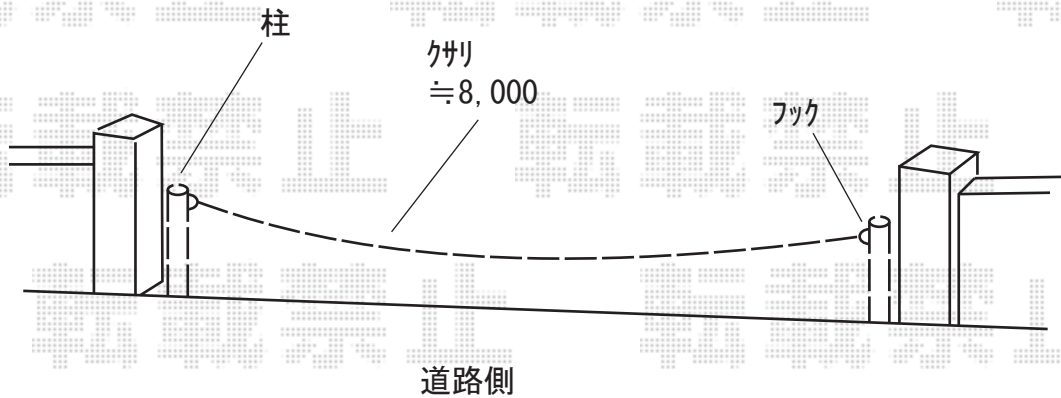

カーゲート 施工概略図

LIXIL 【仮】スペースガード（車止め）R48型 固定式 ステンレス製  
片フック：【LPA32】 × 2本

LIXIL 【仮】スペースガード オプションパーツ  
NBジョイント：【LFQ80】 × 2セット  
ステンレスチェーン：8m × 1セット

2019-8-642966

担当者

山崎