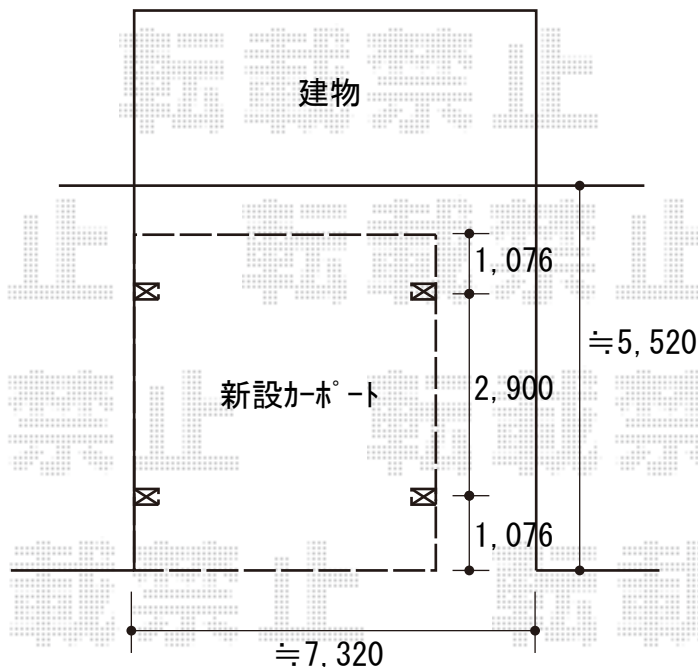

# カーポート 施工概略図

YKK AP レイナツインポートグラン 積雪~20cm対応  
幅= 5,097mm  
奥行= 5,052mm  
色： ピュアシルバー  
屋根材： 熱線遮断ポリカーボネート(アースブルーマット調)  
柱仕様： ハイルフ柱仕様 (有効高 約2,350mm)

2019-8-642990

担当者

新西