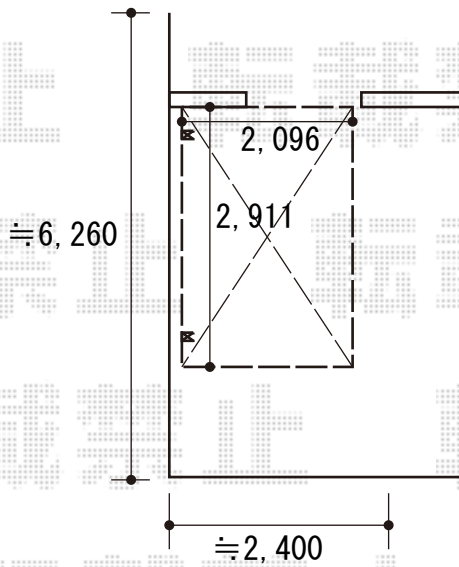

# サイクルポート 施工概略図

LIXIL ネスカFミニ (フラットスタイル) 積雪~20cm対応  
幅= 2,096mm  
奥行= 2,911mm(4台~7台用)  
色: ブラック  
屋根材: 熱線吸収ポリカーボネート (クリアマットS・すりガラス調)  
柱仕様: ロング柱仕様 (有効高 約2,500mm)

2019-8-643008

担当者

伊野