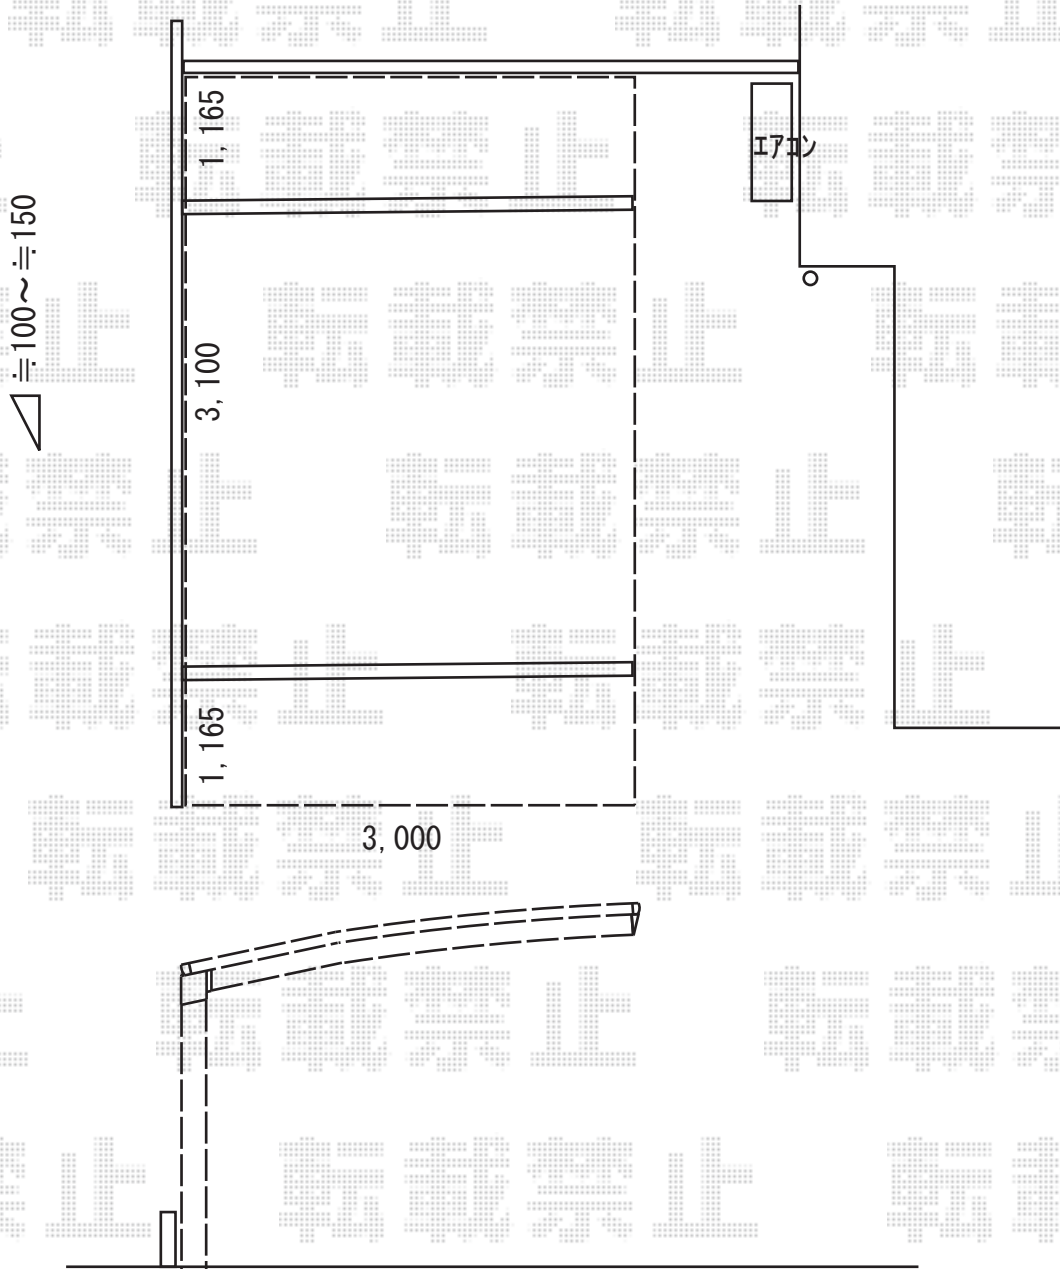

カーポート 施工概略図

LIXIL ネスカR (ラウンドスタイル) 積雪~20cm対応
幅= 2,999mm
奥行= 5,382mm
色: シャイングレー
屋根材: ポリカーボネート (クリアマット・すりガラス調)
柱仕様: ロング柱25仕様 (有効高 約2,500mm)

2019-8-643060

担当者

山崎