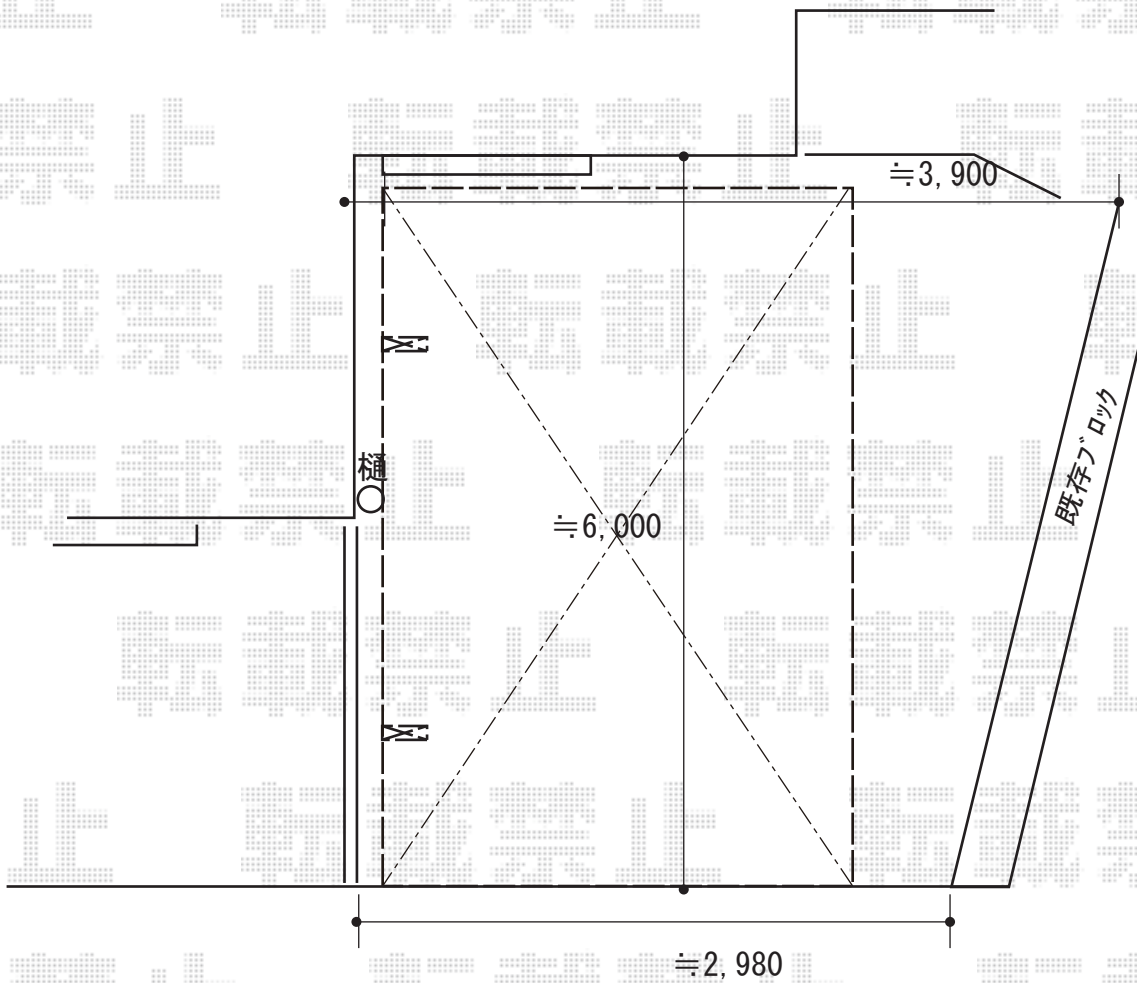

# カーポート施工概略図

YKK AP レイナポートグラン 積雪～20cm対応  
幅= 2,700mm  
奥行= 5,768mm  
色： ホワイト  
屋根材： ポリカーボネート（トーマイマット）  
柱仕様： ハイルフ柱仕様（有効高 約2,350mm）

2019-8-643075

担当者

新西