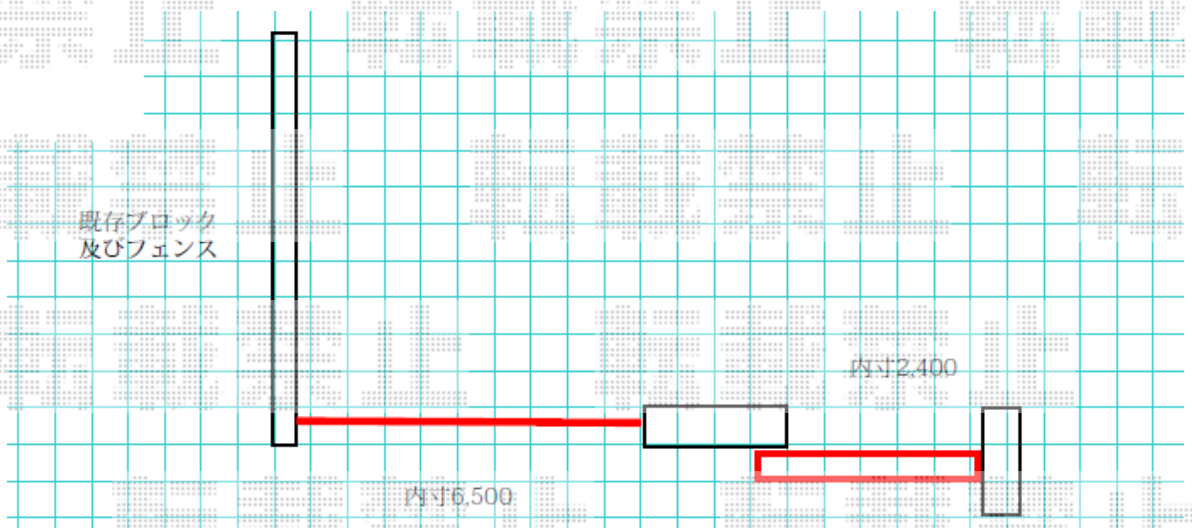

カーゲート 施工概略図

Value Select トリップゲート NC型 ノンキャスト 片開き 26S

開口幅= 2,596mm

全幅= 2,596mm

たたみ幅= 580.5mm

高さ= 1,231mm

色： ダークブロンズ

落棒数： 1本