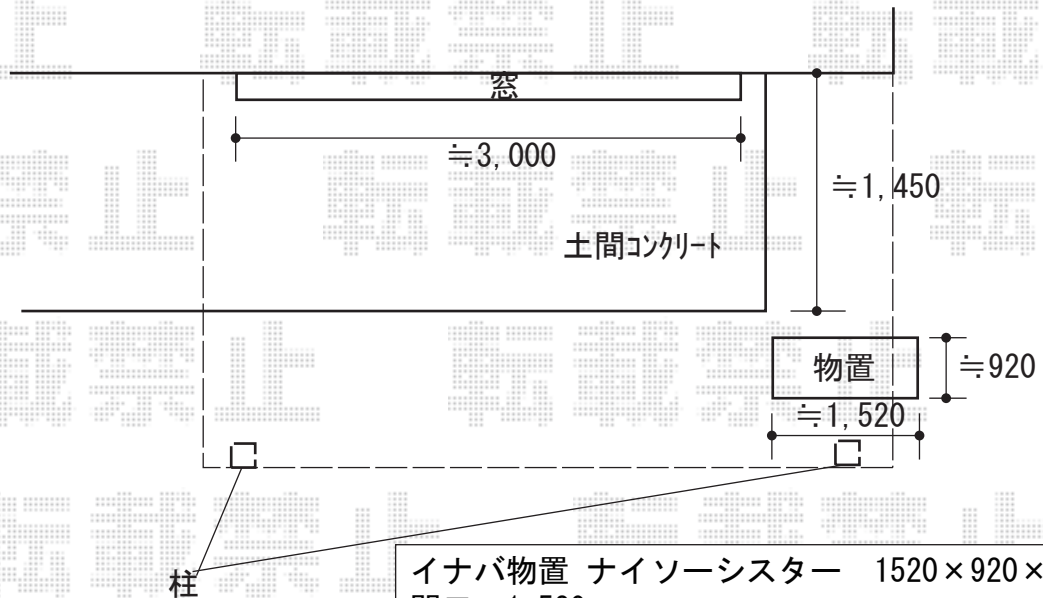

テラス屋根・物置 施工概略図

YKK AP ソラリア F型 テラスタイプ 単体 積雪～20cm対応  
間口= メーター2.0間 (柱芯々3,845mm 屋根幅4,030mm)  
出幅= 9尺 (2,670mm)  
色: プラチナステン  
屋根材: ポリカーボネート (トーマイマット)  
柱仕様: 柱標準タイプ (柱2本)  
施工方法: 上止め仕様

YKK AP ソラリア 吊り下げ式固定物干し ワイド(標準) 2本入り×1セット \*竿無し  
色: プラチナステン

※設置場所のご指示をお願いいたします。

イナバ物置 ナイソーシスター 1520×920×1903  
間口= 1,520mm  
奥行= 920mm  
高さ= 1,903mm  
色: クラシックブラウン  
屋根タイプ: 標準型  
耐荷重タイプ: 一般型  
棚タイプ: 長もの収納タイプ  
数量: 1台

2019-8-643119

担当者

中島