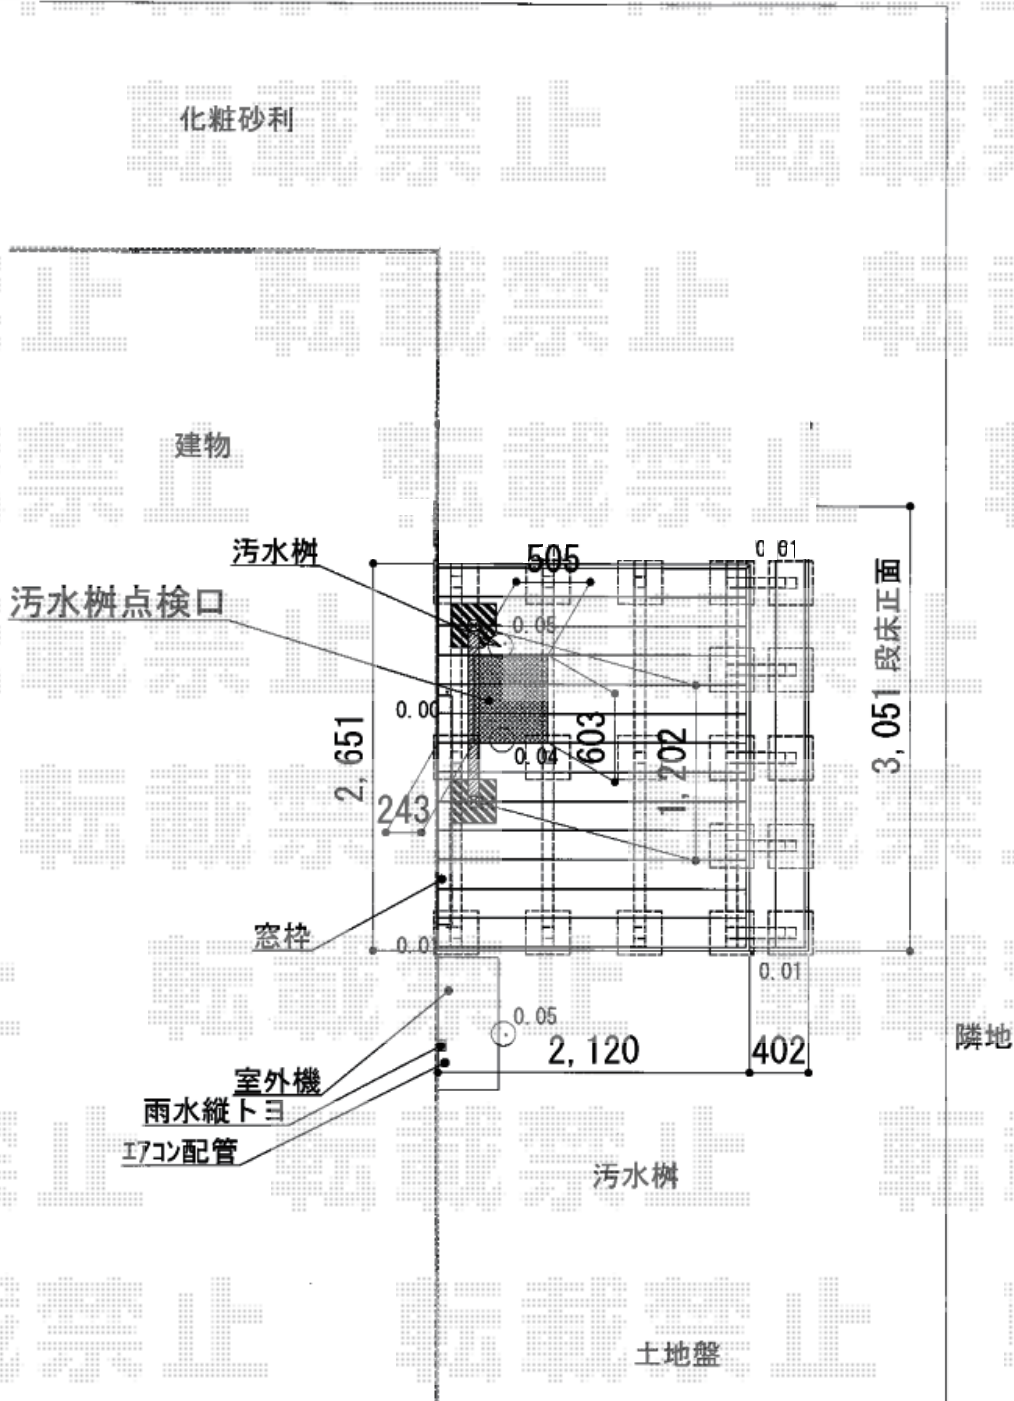

ウッドデッキ工事 施工概略図

YKK AP リウッドデッキ 200
 間口= 1.5間(2,651mm)
 出幅= 7尺(2,120mm)
 色: レッドブラウン
 床板: 縦貼り
 幕板: 標準幕板
 束柱: Tタイプ(400~550mm) (色: カームブラック)
 追加部材: 点検口用部材一式
 追加部材: 段床用部材一式*1段

2019-8-643215

担当者

木附