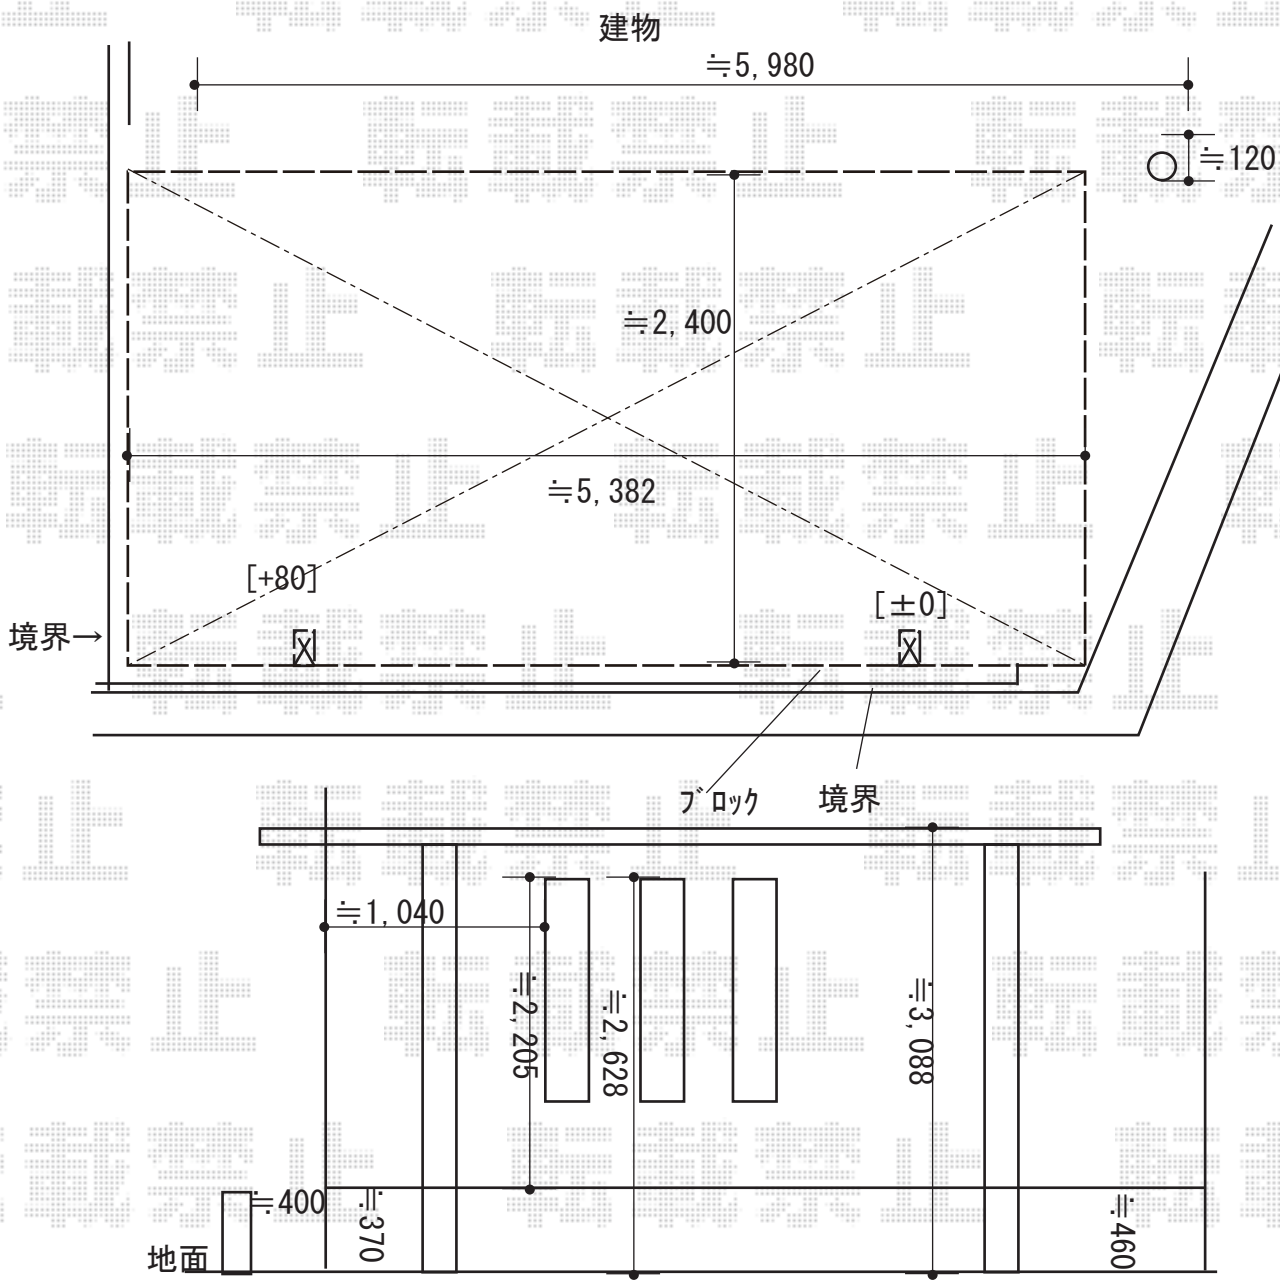

カーポート 施工概略図

LIXIL ネスカR (ラウンドスタイル) 積雪~20cm対応
 幅= 2,400mm
 奥行= 5,382mm
 色: シヤイングレー
 屋根材: 熱線吸収ポリカーボネート (クリアマットS・すりガラス調)
 柱仕様: ロング柱25仕様 (有効高 約2,500mm)

2019-8-643218 担当者 村上 (公)