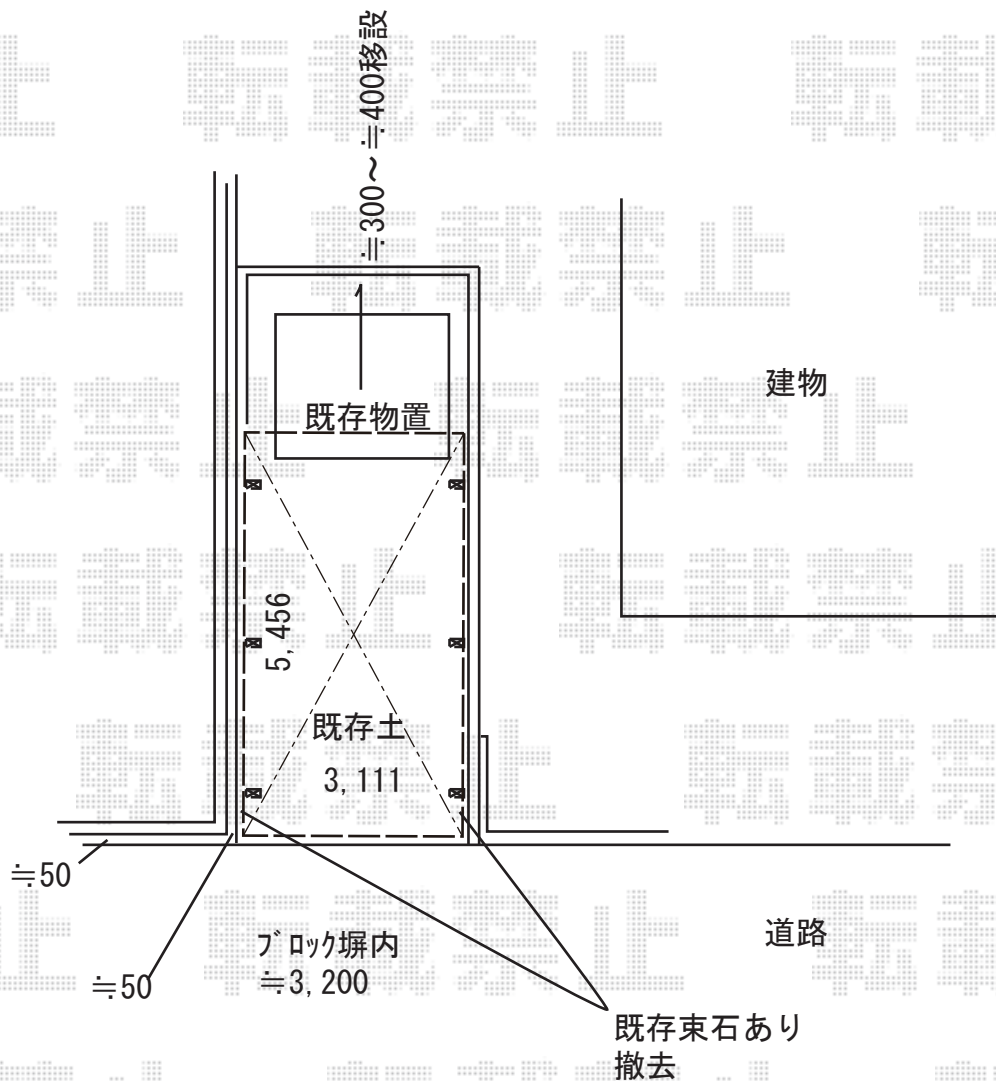

カーポート 施工概略図

YKK AP ジーポートneo 角柱6本柱 積雪～150cm対応 Aタイプ
 幅= 3,111mm
 奥行= 5,456mm
 色： ピュアシルバー
 屋根材： スチール折板（ペフ無）
 柱仕様： 標準柱仕様（有効高 約2,350mm）
 横材： 無し

2019-8-643219

担当者

村上（公）