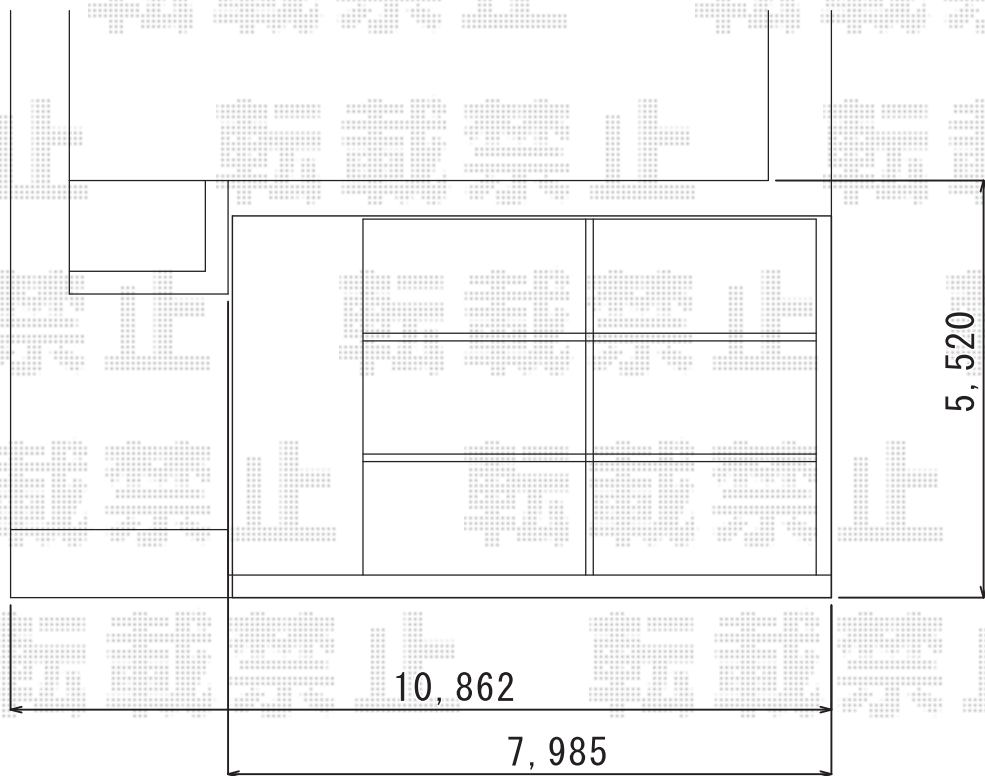

カーポート 施工概略図

YKK AP エフルージュ トリプル 積雪～20cm対応
幅= 7,928mm
奥行= 5,052mm
色： プラチナステン
屋根材： 熱線遮断ポリカーボネート（アースブルーマット調）
柱仕様： ハイルーフ柱仕様（有効高 約2,350mm）

2019-8-643230

担当者

村上