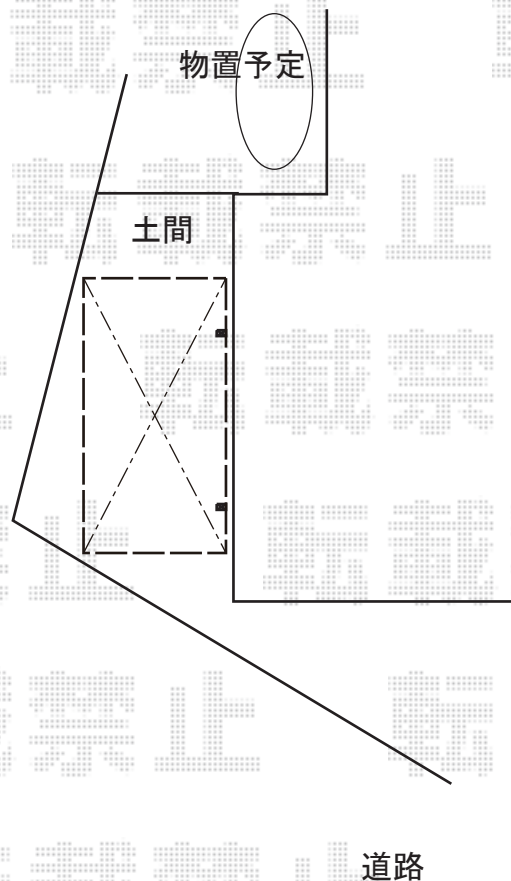

カーポート・物置 施工概略図

LIXIL ネスカF (フラットスタイル) 積雪~20cm対応
幅= 2,393mm
奥行= 5,028mm
色 : シャイングレー
屋根材 : ポリカーボネート (クリアマット・すりガラス調)
柱仕様 : ロング柱25仕様 (有効高 約2,500mm)

タクボ物置 グランプレステージジャンプ 1879 × 750 × 1400
間口= 1,879mm
奥行= 750mm
高さ= 1,400mm
色 : トロピカルオレンジ
屋根タイプ : 標準型
耐荷重タイプ : 一般型
棚タイプ : 全面棚タイプ
数量 : 1台