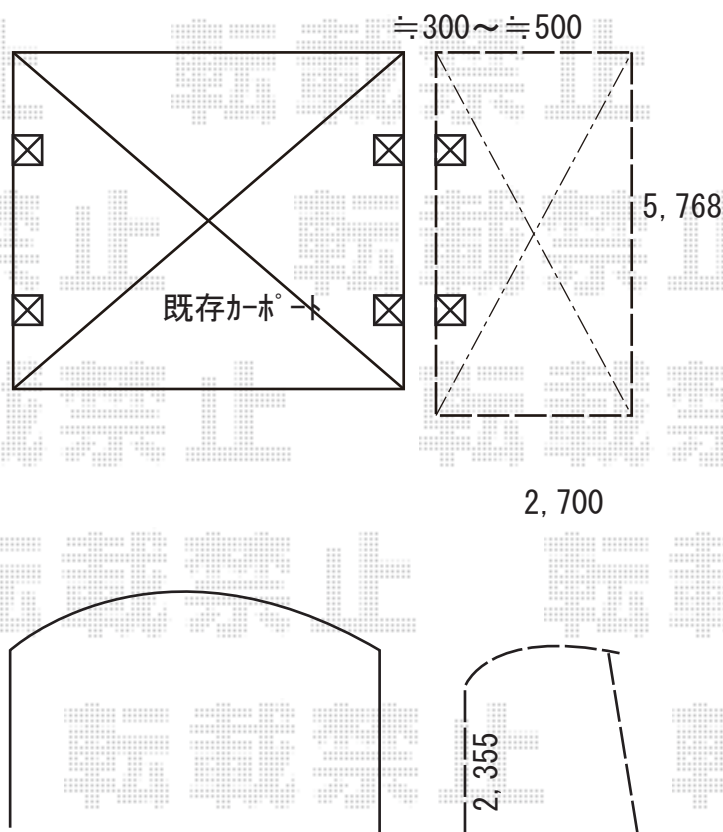

カーポート施工概略図

YKK AP レイナポートグラン 積雪～20cm対応
幅= 2,700mm
奥行= 5,768mm
色： カームブラック
屋根材： 熱線遮断ポリカーボネート（アースブルーマット調）
柱仕様： ハイルーフ柱仕様（有効高 約2,350mm）

YKK AP レイナポートグラン 着脱式サポート 標準・ハイルーフ兼用
色： カームブラック
入り数： 2本入り×1セット

2019-8-643315